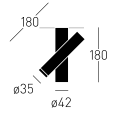

Seria Moi R ON

REFLEKTOR

Moi R ON to reflektory o delikatnej, smukłej formie ze zintegrowanym źródłem światła LED wysokiej jakości. Oświetlą wnętrze naturalnym światłem, a dzięki specjalnej soczewce można regulować ich kąt świecenia między 15° a 40°. Wydłużone ramię pozwala na zastosowanie oprawy do oświetlenia obrazu lub wybranego elementu wnętrza by podkreślić jego walory. Lampę można zamówić w wersji do stropu lub do szynoprzewodu.

Oświetlenie podstawowe, uzupełniające, punktowe. Świetnie sprawdzą się w lokalach użytkowych takich jak kluby, galerie, hotele, ale także jako oświetlenie biura i domu.

DO POBRANIA :

[Instrukcje montażu Moi R ON](#)

[Deklaracja CE Moi R ON](#)

[3D Moi R ON](#)

[Warunki i ograniczenia gwarancji](#)