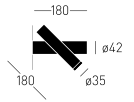

KĄT ŚWIECENIA

15 - 40°

Seria Moi R K

KINKIET

Moi R K to nowa oprawa naścienna z minimalistycznej serii Moi. Wyróżnia się tym, że sprawdza się w różnych ustawieniach. Ruchome ramię reflektora oraz specjalny uchwyt, który umożliwia obrót oprawy o 360 stopni, pozwala ustawiać światło w dowolnym kierunku.

Oświetlenie punktowe naścienne. Oprawy doskonale sprawdzą się w hotelach, galeriach sztuki, muzeach czy restauracjach, ale także w przestrzeniach mieszkalnych jako oświetlenie nocne.

DO POBRANIA :

[3D Moi R K](#)

[Instrukcja montażu Moi R K](#)

[Warunki i ograniczenia gwarancji](#)

[Deklaracja CE Moi R K](#)