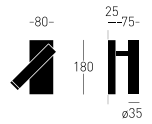

564 LM

KĄT ŚWIECENIA

15 - 40°

Seria Moi C IN

KINKIET

Moi C to oprawa, która dzięki swojej kompaktowej, minimalistycznej formie zajmuje niewiele miejsca, a za sprawą mobilnego ramienia i soczewki regulującej kąt świecenia, zapewnia optymalne oświetlenie podczas czytania. Wersja wpuszczana jest dostępna również w wersji z bezdotykowym włącznikiem. Wystarczy zbliżyć dłoń do oprawy, by włączyć lub zgasić światło. Dostępna jest również wersja natynkowa tego kinkietu.