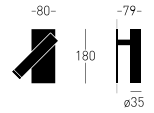

15 - 40°

NIEZBĘDNE AKCESORIA

Transformator

Seria Moi C IN

KINKIET

Moi C to oprawa, która dzięki swojej kompaktowej, minimalistycznej formie zajmuje niewiele miejsca, a za sprawą mobilnego ramienia i soczewki regulującej kąt świecenia, zapewnia optymalne oświetlenie podczas czytania. Wersja wpuszczana jest dostępna również w wersji z bezdotykowym włącznikiem. Wystarczy zbliżyć dłoń do oprawy, by włączyć lub zgasić światło. Dostępna jest również wersja natynkowa tego kinkietu.