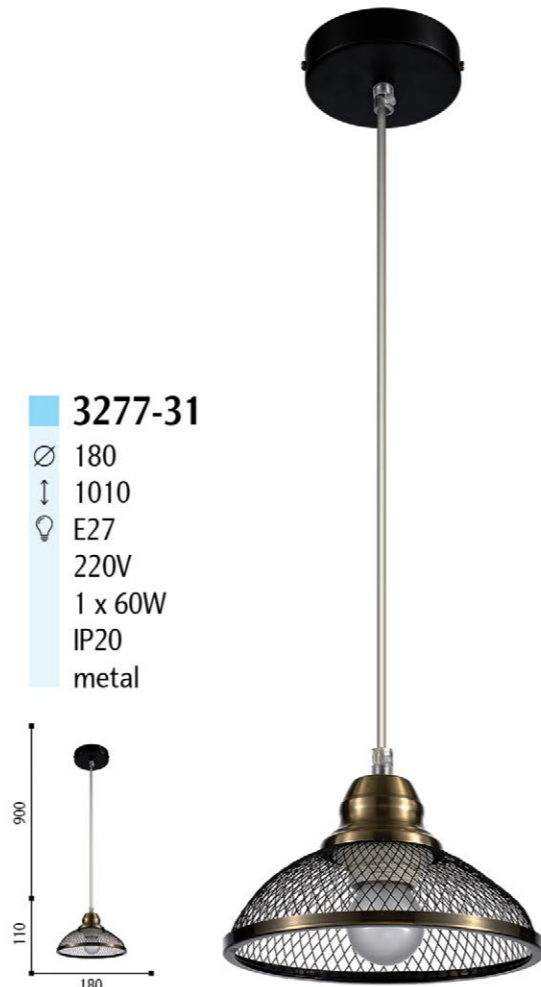

1545-31
 ∅ 180
 ↓ 1260
 ⚡ E14
 220V
 1 x 40W
 IP20
 metal, glass

3650-31
 ↓ 200
 ↓ 1200
 ⚡ E14
 220V
 1 x 40W
 IP20
 metal

5415-31
 ∅ 200
 ↓ 700
 ⚡ E14
 220V
 1 x 40W
 IP20
 metal

5781-31
 ∅ 250
 ↓ 1400
 ⚡ E27
 220V
 1 x 40W
 IP20
 metal, glass

3723-31
 ∅ 210
 ↓ 1140
 ⚡ G9
 220V
 1 x 3W
 IP20
 metal, glass

3277-31
 ∅ 180
 ↓ 1010
 ⚡ E27
 220V
 1 x 60W
 IP20
 metal

5782-31
 ∅ 250
 ↓ 1250
 ⚡ E27
 220V
 1 x 40W
 IP20
 metal, glass