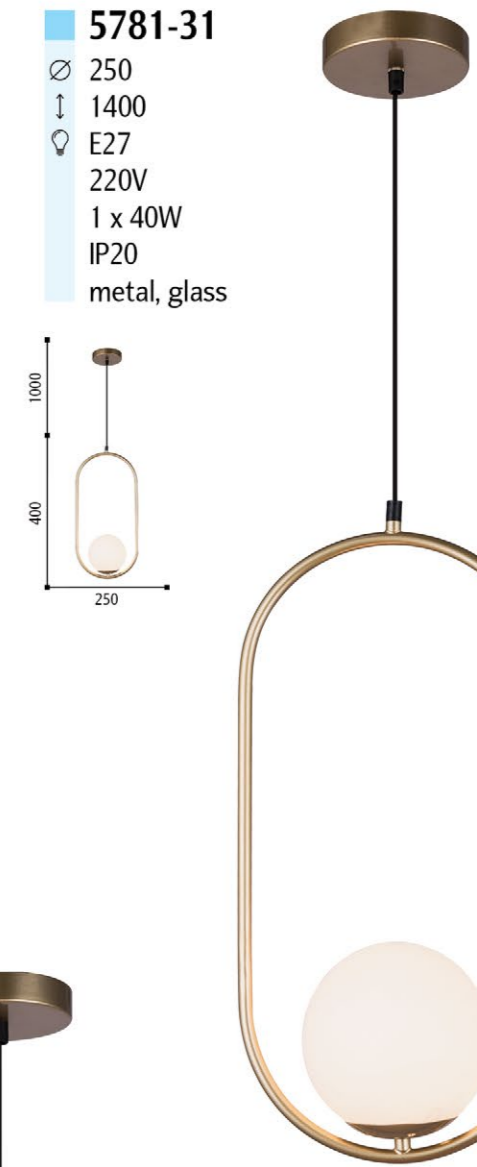

1545-31
 ∅ 180
 ↓ 1260
 ⚡ E14
 220V
 1 x 40W
 IP20
 metal, glass

3650-31
 ↓ 200
 ↓ 1200
 ⚡ E14
 220V
 1 x 40W
 IP20
 metal

5415-31
 ∅ 200
 ↓ 700
 ⚡ E14
 220V
 1 x 40W
 IP20
 metal

5781-31
 ∅ 250
 ↓ 1400
 ⚡ E27
 220V
 1 x 40W
 IP20
 metal, glass

3723-31
 ∅ 210
 ↓ 1140
 ⚡ G9
 220V
 1 x 3W
 IP20
 metal, glass

3277-31
 ∅ 180
 ↓ 1010
 ⚡ E27
 220V
 1 x 60W
 IP20
 metal

5782-31
 ∅ 250
 ↓ 1250
 ⚡ E27
 220V
 1 x 40W
 IP20
 metal, glass