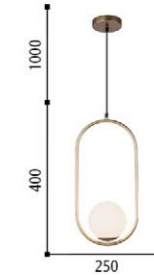

1545-31
 ∅ 180
 ↓ 1260
 ⚡ E14
 220V
 1 x 40W
 IP20
 metal, glass

3650-31
 ↓ 200
 ↓ 1200
 ⚡ E14
 220V
 1 x 40W
 IP20
 metal

5415-31
 ∅ 200
 ↓ 700
 ⚡ E14
 220V
 1 x 40W
 IP20
 metal

5781-31
 ∅ 250
 ↓ 1400
 ⚡ E27
 220V
 1 x 40W
 IP20
 metal, glass

3723-31
 ∅ 210
 ↓ 1140
 ⚡ G9
 220V
 1 x 3W
 IP20
 metal, glass

3277-31
 ∅ 180
 ↓ 1010
 ⚡ E27
 220V
 1 x 60W
 IP20
 metal

5782-31
 ∅ 250
 ↓ 1250
 ⚡ E27
 220V
 1 x 40W
 IP20
 metal, glass