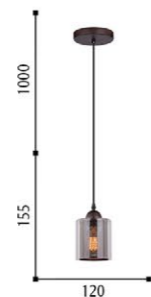

51672-31
 ∅ 110
 ↓ 1250
 ⚡ E27
 220V
 1 x 40W
 IP20
 metal

1401-31
 ∅ 110
 ↓ 1000
 ⚡ E27
 220V
 1 x 40W
 IP20
 metal

3264-31
 ∅ 250
 ↓ 1190
 ⚡ E27
 220V
 1 x 60W
 IP20
 metal, glass

4246-31
 ∅ 155
 ↓ 1310
 ⚡ E27
 220V
 1 x 40W
 IP20
 metal

51673-31
 ∅ 110
 ↓ 1250
 ⚡ E27
 220V
 1 x 40W
 IP20
 metal

4283-31
 ∅ 120
 ↓ 1155
 ⚡ E27
 220V
 1 x 40W
 IP20
 metal, glass

2215-31
 ∅ 450
 ↓ 1300
 ⚡ E27
 220V
 1 x 40W
 IP20
 metal, plastic