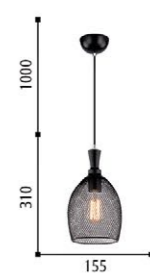

51672-31
 ∅ 110
 ↓ 1250
 ⚡ E27
 220V
 1 x 40W
 IP20
 metal

1401-31
 ∅ 110
 ↓ 1000
 ⚡ E27
 220V
 1 x 40W
 IP20
 metal

3264-31
 ∅ 250
 ↓ 1190
 ⚡ E27
 220V
 1 x 60W
 IP20
 metal, glass

4246-31
 ∅ 155
 ↓ 1310
 ⚡ E27
 220V
 1 x 40W
 IP20
 metal

51673-31
 ∅ 110
 ↓ 1250
 ⚡ E27
 220V
 1 x 40W
 IP20
 metal

4283-31
 ∅ 120
 ↓ 1155
 ⚡ E27
 220V
 1 x 40W
 IP20
 metal, glass

2215-31
 ∅ 450
 ↓ 1300
 ⚡ E27
 220V
 1 x 40W
 IP20
 metal, plastic