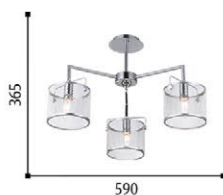

9634-45
 ∅ 590
 ↑ 365
 E14
 220V
 5 x 40W
 IP20
 metal

1609-45
 ∅ 565
 ↑ 260
 E14
 220V
 5 x 40W
 IP20
 metal, glass

9634-43
 ∅ 590
 ↑ 365
 E14
 220V
 3 x 40W
 IP20
 metal

1609-43
 ∅ 565
 ↑ 260
 E14
 220V
 3 x 40W
 IP20
 metal, glass