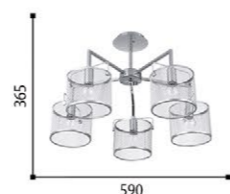

9634-45
 ∅ 590
 ↑ 365
 E14
 220V
 5 x 40W
 IP20
 metal

1609-45
 ∅ 565
 ↑ 260
 E14
 220V
 5 x 40W
 IP20
 metal, glass

9634-43
 ∅ 590
 ↑ 365
 E14
 220V
 3 x 40W
 IP20
 metal

1609-43
 ∅ 565
 ↑ 260
 E14
 220V
 3 x 40W
 IP20
 metal, glass