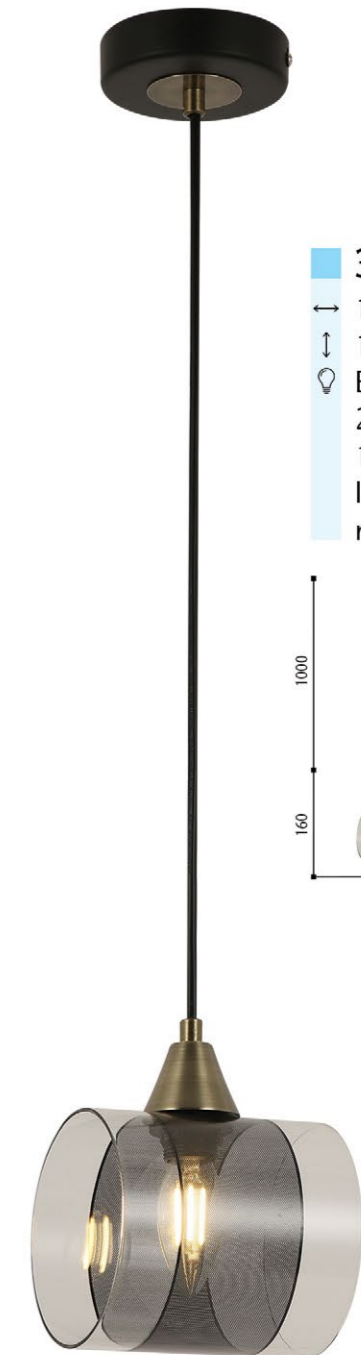

3088-45
 ∅ 620
 ↓ 460
 ⚡ E14
 220V
 5 x 40W
 IP20
 metal, glass

3088-43
 ∅ 620
 ↓ 460
 ⚡ E14
 220V
 3 x 40W
 IP20
 metal, glass

3088-31
 ↓ 130
 ↓ 1160
 ⚡ E14
 220V
 1 x 40W
 IP20
 metal, glass

3087-31
 ∅ 140
 ↓ 1175
 ⚡ E14
 220V
 1 x 40W
 IP20
 metal, glass