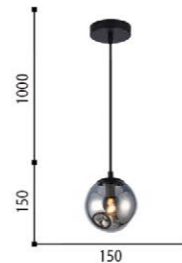

**3732-33**  
 ∅ 495  
 ↓ 1150  
 ⚡ E14  
 220V  
 3 x 40W  
 IP20  
 metal, glass

**3732-31**  
 ∅ 150  
 ↓ 1150  
 ⚡ E14  
 220V  
 1 x 40W  
 IP20  
 metal, glass

**1606-45**  
 ∅ 580  
 ↓ 285  
 ⚡ E14  
 220V  
 5 x 40W  
 IP20  
 metal, glass

**1606-43**  
 ∅ 580  
 ↓ 285  
 ⚡ E14  
 220V  
 3 x 40W  
 IP20  
 metal, glass

**1606-11**  
 ← 120  
 ↓ 250  
 ↗ 250  
 ⚡ E14  
 220V  
 1 x 40W  
 IP20  
 metal, glass