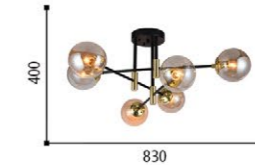

1375-44
 ↔ 700
 ↑↓ 310
 ⚡ E27
 220V
 4 x 60W
 IP20
 metal, glass

6718-46
 ∅ 830
 ↑↓ 400
 ⚡ E27
 220V
 6 x 40W
 IP20
 metal, glass

1375-43
 ↔ 550
 ↑↓ 310
 ⚡ E27
 220V
 3 x 60W
 IP20
 metal, glass

6718-44
 ∅ 730
 ↑↓ 330
 ⚡ E27
 220V
 4 x 40W
 IP20
 metal, glass