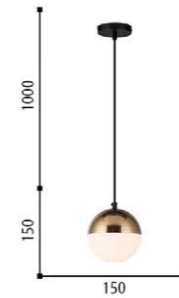

3433-31
 ∅ 200
 ↓ 1200
 ⚡ E27
 220V
 1 x 40W
 IP20
 metal, glass

50042-31
 ∅ 150
 ↓ 1150
 ⚡ E27
 220V
 1 x 40W
 IP20
 metal, glass

5199-31
 ∅ 180
 ↓ 1200
 ⚡ E27
 220V
 1 x 40W
 IP20
 metal, glass

3460-31
 ∅ 150
 ↓ 1150
 ⚡ E27
 220V
 1 x 40W
 IP20
 metal, glass

6057-31
 ∅ 295
 ↓ 1160
 ⚡ E27
 220V
 1 x 40W
 IP20
 metal, glass