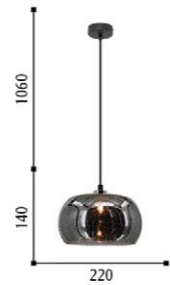

1919-31
 ∅ 200
 ↓ 1200
 ⚡ E27
 220V
 1 x 50W
 IP20
 metal, glass

1917-31
 ∅ 220
 ↓ 1200
 ⚡ E14
 220V
 1 x 40W
 IP20
 metal, glass

4591-31
 ∅ 130
 ↓ 1210
 ⚡ E27
 220V
 1 x 60W
 IP20
 metal, glass

4589-31
 ∅ 200
 ↓ 1180
 ⚡ E27
 220V
 1 x 60W
 IP20
 metal, glass

4260-44
 ∅ 400
 ↓ 1220
 ⚡ G9
 220V
 4 x 3W
 IP20
 metal, glass

5181-31
 ∅ 200
 ↓ 1200
 ⚡ E27
 220V
 1 x 40W
 IP20
 metal, glass