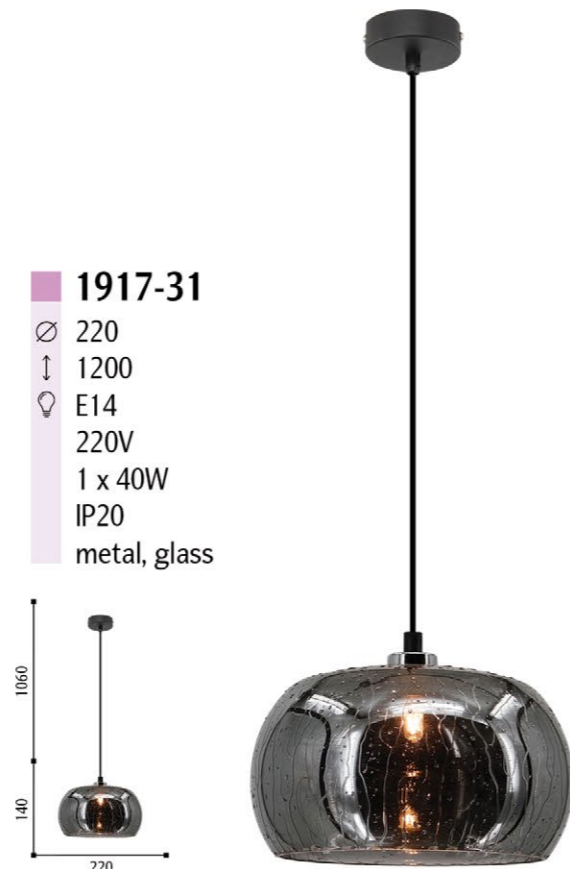

1919-31
 ∅ 200
 ↓ 1200
 ⚡ E27
 220V
 1 x 50W
 IP20
 metal, glass

1917-31
 ∅ 220
 ↓ 1200
 ⚡ E14
 220V
 1 x 40W
 IP20
 metal, glass

4591-31
 ∅ 130
 ↓ 1210
 ⚡ E27
 220V
 1 x 60W
 IP20
 metal, glass

4589-31
 ∅ 200
 ↓ 1180
 ⚡ E27
 220V
 1 x 60W
 IP20
 metal, glass

4260-44
 ∅ 400
 ↓ 1220
 ⚡ G9
 220V
 4 x 3W
 IP20
 metal, glass

5181-31
 ∅ 200
 ↓ 1200
 ⚡ E27
 220V
 1 x 40W
 IP20
 metal, glass