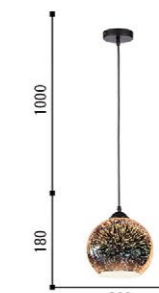

1919-31
 ∅ 200
 ↓ 1200
 ⚡ E27
 220V
 1 x 50W
 IP20
 metal, glass

1917-31
 ∅ 220
 ↓ 1200
 ⚡ E14
 220V
 1 x 40W
 IP20
 metal, glass

4591-31
 ∅ 130
 ↓ 1210
 ⚡ E27
 220V
 1 x 60W
 IP20
 metal, glass

4589-31
 ∅ 200
 ↓ 1180
 ⚡ E27
 220V
 1 x 60W
 IP20
 metal, glass

4260-44
 ∅ 400
 ↓ 1220
 ⚡ G9
 220V
 4 x 3W
 IP20
 metal, glass

5181-31
 ∅ 200
 ↓ 1200
 ⚡ E27
 220V
 1 x 40W
 IP20
 metal, glass