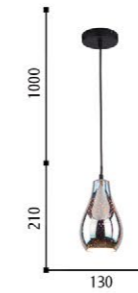

1919-31
 ∅ 200
 ↓ 1200
 ⚡ E27
 220V
 1 x 50W
 IP20
 metal, glass

1917-31
 ∅ 220
 ↓ 1200
 ⚡ E14
 220V
 1 x 40W
 IP20
 metal, glass

4591-31
 ∅ 130
 ↓ 1210
 ⚡ E27
 220V
 1 x 60W
 IP20
 metal, glass

4589-31
 ∅ 200
 ↓ 1180
 ⚡ E27
 220V
 1 x 60W
 IP20
 metal, glass

4260-44
 ∅ 400
 ↓ 1220
 ⚡ G9
 220V
 4 x 3W
 IP20
 metal, glass

5181-31
 ∅ 200
 ↓ 1200
 ⚡ E27
 220V
 1 x 40W
 IP20
 metal, glass