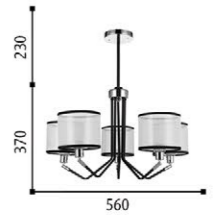

1610-45
 ∅ 550
 ↓ 280
 ⚡ E14
 220V
 5 x 40W
 IP20
 metal, fabric

1610-43
 ∅ 550
 ↓ 280
 ⚡ E14
 220V
 3 x 40W
 IP20
 metal, fabric

1610-11
 ↓ 150
 ↓ 240
 ↓ 245
 ⚡ E14
 220V
 1 x 40W
 IP20
 metal, fabric

9617-45
 ∅ 560
 ↓ 600
 ⚡ E14
 220V
 5 x 40W
 IP20
 metal, fabric

9617-43
 ∅ 560
 ↓ 600
 ⚡ E14
 220V
 3 x 40W
 IP20
 metal, fabric