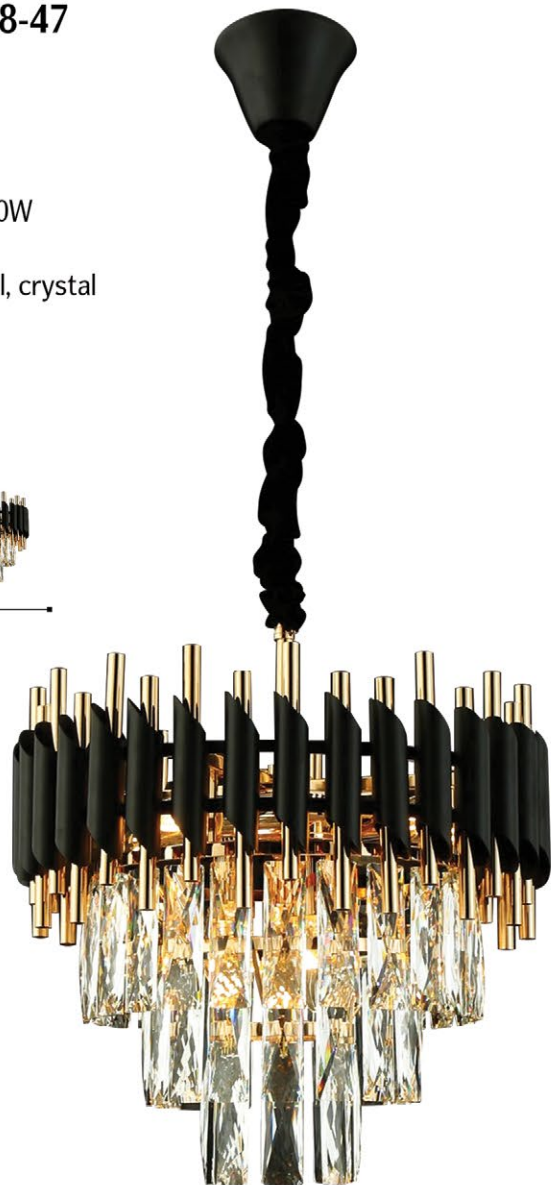

5459-46
Ø 500
↑ 800
↓ 350
E14
220V
6 x 40W
IP20
metal, crystal

5328-47
Ø 400
↑ 740
↓ 340
E14
220V
7 x 40W
IP20
metal, crystal

5460-49CH
Ø 600
↑ 460
↓ 460
E14
220V
9 x 40W
IP20
metal, crystal

5459-11
↑ 200
↓ 260
↑ 130
E14
220V
1 x 40W
IP20
metal, crystal

5431-45
Ø 560
↑ 690
↓ 290
E14
220V
5 x 40W
IP20
metal, crystal