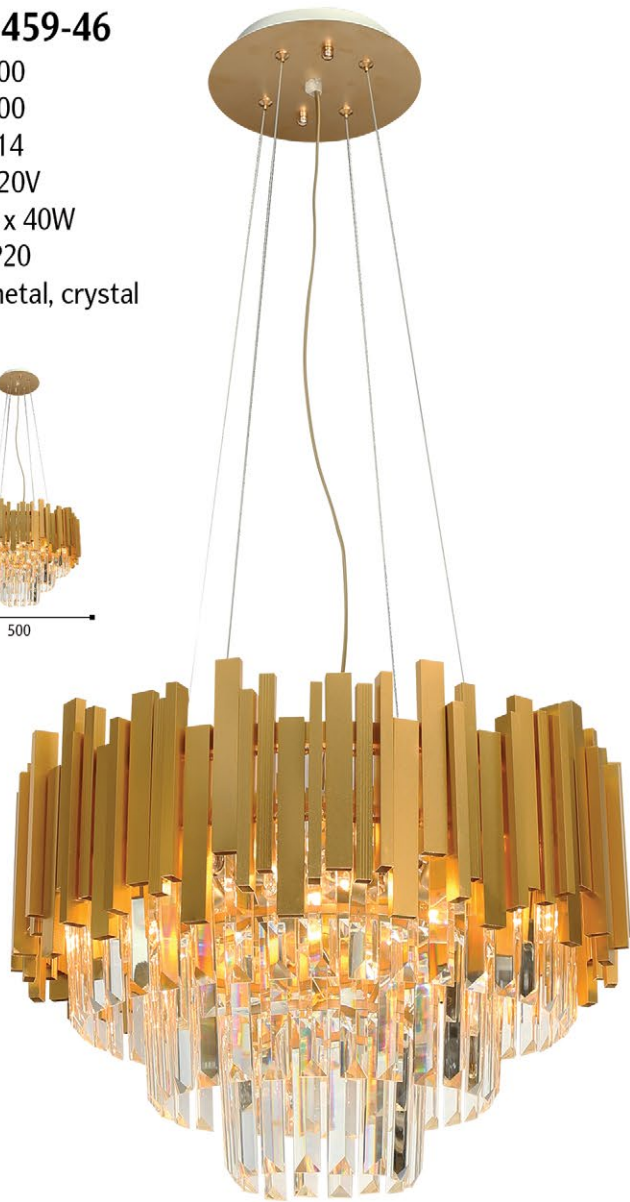

5459-46
Ø 500
↑ 800
↓ 350
E14
220V
6 x 40W
IP20
metal, crystal

5328-47
Ø 400
↑ 740
↓ 340
E14
220V
7 x 40W
IP20
metal, crystal

5460-49CH
Ø 600
↑ 460
↓ 460
E14
220V
9 x 40W
IP20
metal, crystal

5459-11
↑ 200
↓ 260
↑ 130
E14
220V
1 x 40W
IP20
metal, crystal

5431-45
Ø 560
↑ 690
↓ 290
E14
220V
5 x 40W
IP20
metal, crystal