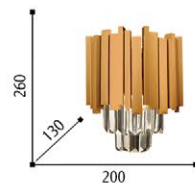

5459-46
Ø 500
↑ 800
↓ 350
E14
220V
6 x 40W
IP20
metal, crystal

5328-47
Ø 400
↑ 740
↓ 340
E14
220V
7 x 40W
IP20
metal, crystal

5460-49CH
Ø 600
↑ 460
↓ 460
E14
220V
9 x 40W
IP20
metal, crystal

5459-11
↑ 200
↓ 260
↑ 130
E14
220V
1 x 40W
IP20
metal, crystal

5431-45
Ø 560
↑ 690
↓ 290
E14
220V
5 x 40W
IP20
metal, crystal