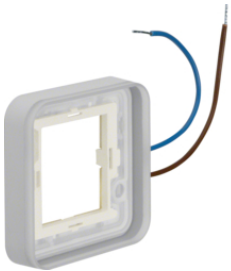

W.1 - Додаткові вироби

Лі нзи з символами

Опис	Артикул
Лі нза з символом "сві тло", комплект 10шт., W.1	18223501
Лі нза з символом "дзвоник", комплект 10шт., W.1	18223502
Лі нза з символом "ключ", комплект 10шт., W.1	18223503

18223501

Рамки 1X з пі дві чуванням, для коробок з/у, 230В

Опис	Артикул
	13383513

13383513