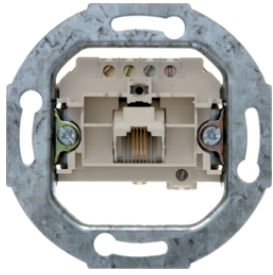

Зв'язок/мультимедійні технології

4568

Розетки UAE 8(4)-полкxні , Кат.3

Опис

Розетка UAE 8(4)-полкxн., Кат.3

Артикул

4568