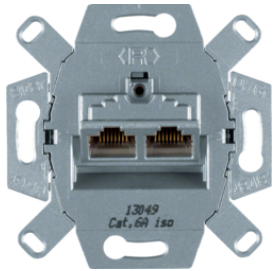

## Розетки UAE 8/8-полкхні , Кат.3

Опис

Розетка UAE 8/8-полкхн., Кат.3

Артикул

4539

455501

## Розетки UAE 8/8-полкхні екрановані , Кат.5e

Опис

Розетка UAE 8/8-полкхн. екранована, Кат.6 класс E

Артикул

455501

4587