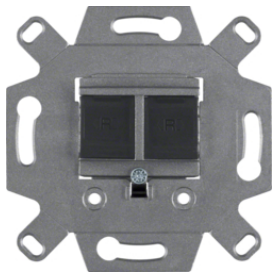

4588

Мдильні рРозетки UAE 8/8-полкхні екрановані , Кат.6A iso

Опис

Розетка UAE 8/8-полкхн. екранована, Кат.6A iso

Артикул

4588