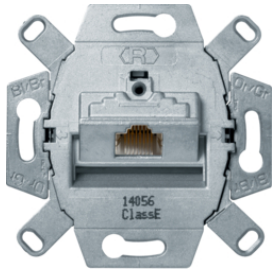

- Виконання: від 1 до 3 постів
- Для горизонтального або вертикального монтажу.
- Зовнішні розміри (1 пост): 80,7 мм.

Вимикачі /кнопки	2
Зв'язок/мультимедійні технології	3
Світлові сигнали	6
Додаткові вироби	7

## Перемикачі /кнопки

Опис	Артикул
Кнопка 2-клавішна 1НВ+1НЗ (механізм), роздільні вхідні клемми, 10А/250В	<b>503501</b>
Клавіша 1Х, пол.бі лизна, R.x	<b>16202089</b>
Клавіша 1Х, чорна, R.x	<b>16202045</b>
Клавіша 2Х, пол.бі лизна, R.x	<b>16232089</b>
Клавіша 2Х, чорні, R.x	<b>16232045</b>

## Розетки UAE 8(4)-полкxні , Кат.3

Опис

Розетка UAE 8(4)-полкxн., Кат.3

Артикул

4568

4538

## Розетки UAE 8-polkxні , Кат.3

Опис

Розетка UAE 8-polkxн., Кат.3

Артикул

4538

455401