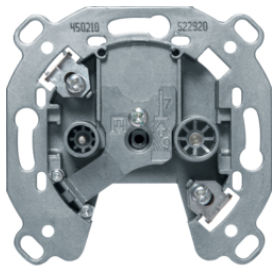

## Розетки UAE 8/8-полкхні екрановані , Кат.6A iso

Опис

Розетка UAE 8/8-полкхн. екранована, Кат.6a

Артикул

4587

4588

## Мдильні рРозетки UAE 8/8-полкхні екрановані , Кат.6A iso

Опис

Розетка UAE 8/8-полкхн. екранована, Кат.6A iso

Артикул

4588

450210