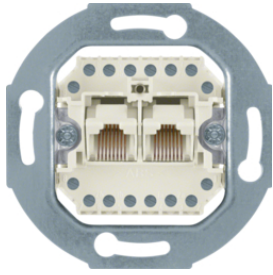

Зв'язок/мультимедійні технології

4539

Розетки UAE 8/8-полкхні , Кат.3

Опис

Розетка UAE 8/8-полкхн., Кат.3

Артикул

4539