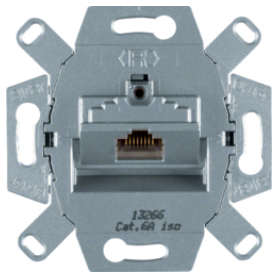

## Перемикачі /кнопки

Опис	Артикул
Кнопка 2-клавішна 1НВ+1НЗ (механізм), роздільні вхідні клемми, 10А/250В	<b>503501</b>
Клавіша 1Х, пол.бі лизна, R.x	<b>16202089</b>
Клавіша 1Х, чорна, R.x	<b>16202045</b>
Клавіша 2Х, пол.бі лизна, R.x	<b>16232089</b>
Клавіша 2Х, чорні, R.x	<b>16232045</b>

## Розетки UAE 8(4)-полкxні , Кат.3

Опис

Розетка UAE 8(4)-полкxн., Кат.3

Артикул

4568

4538

## Розетки UAE 8-polkxні , Кат.3

Опис

Розетка UAE 8-polkxн., Кат.3

Артикул

4538

455401

## Розетки UAE 8-polkxні екрановані , Кат.5e

Опис

Розетка UAE 8-polkxн. екранована, Кат.6 класс E

Артикул

455401

4586