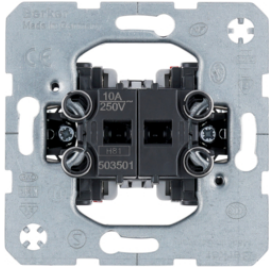

Вимикачі /кнопки

503501

Перемикачі /кнопки

Опис	Артикул
Кнопка 2-клавішна 1НВ+1НЗ (механізм), роздільні вхідні клемми, 10А/250В	503501
Клавіша 1Х, пол.бі лизна, R.x	16202089
Клавіша 1Х, чорна, R.x	16202045
Клавіша 2Х, пол.бі лизна, R.x	16232089
Клавіша 2Х, чорні, R.x	16232045