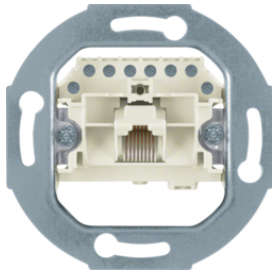

- Виконання: від 1 до 3 постів
- Для горизонтального або вертикального монтажу.
- Зовнішні розміри (1 пост): 80,7 мм.

Вимикачі /кнопки	2
Зв'язок/мультимедійні технології	3
Світлові сигнали	6
Додаткові вироби	7

## Перемикачі /кнопки

Опис	Артикул
Кнопка 2-клавішна 1НВ+1НЗ (механізм), роздільні вхідні клемми, 10А/250В	<b>503501</b>
Клавіша 1Х, пол.бі лизна, R.x	<b>16202089</b>
Клавіша 1Х, чорна, R.x	<b>16202045</b>
Клавіша 2Х, пол.бі лизна, R.x	<b>16232089</b>
Клавіша 2Х, чорні, R.x	<b>16232045</b>

## Розетки UAE 8(4)-полкxні , Кат.3

Опис

Розетка UAE 8(4)-полкxн., Кат.3

Артикул

4568

4538