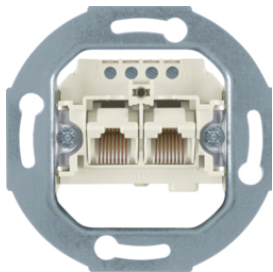

4562

Розетки UAE 2x8(4)-полкxні , Кат.3

Опис

Розетка UAE 2x8(4)-полкxн., Кат.3

Артикул

4562