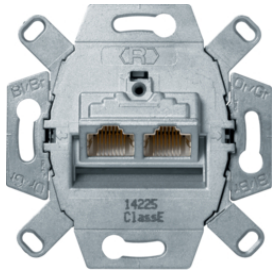

## Розетки UAE 2x8(4)-полкxні , Кат.3

Опис

Розетка UAE 2x8(4)-полкxн., Кат.3

Артикул

4562

## Розетки UAE 8/8-полкхні , Кат.3

Опис

Розетка UAE 8/8-полкхн., Кат.3

Артикул

4539

455501