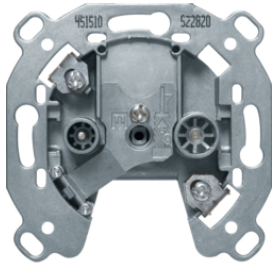

Зв'язок/мультимедійні технології

451510

Розетки антенні на 2 отвори, прохідні

Опис

Розетка антенна, 2 отвори, прохідні

Артикул

451510