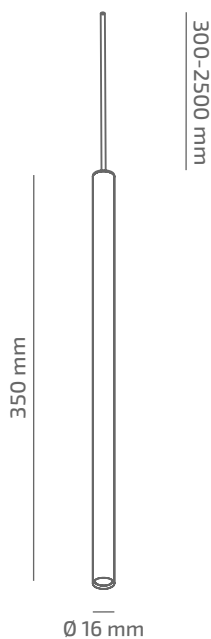

RAIN 2.0 350 48

ЗОВНІШНІЙ ВИГЛЯД

ГАБАРИТНІ РОЗМІРИ

ВИРІБ

Назва	RAIN 2.0 350 48
Артикул	ZX-TL-00340023LS290-035
Колір корпусу	ЧОРНИЙ/БІЛИЙ/RAL
Категорія	ТРЕКОВІ 48VDC

СВІЛОТЕХНІЧНІ ХАРАКТЕРИСТИКИ

Джерело світла	LED
Світловий потік світильника	226 Lm
Потужність світильника	3.3 W
Колірна температура	4000 K
Індекс кольоропередачі	≥ 90
Крок МакАдам	3
Кут розкриття світлового пучка	23°
Тип кривої сили світла	ГЛИБОКА
Світлова віддача світильника	68 Lm/W
Коефіцієнт потужності	≥ 0.9
Дімінг	1-10/DALI/ZigBee***
Джерело живлення	В КОМПЛЕКТІ
Клас енергоспоживання	A+
Поворот по горизонталі	HI
Поворот по вертикалі	HI
Термін служби	50.000h (L80B10)
Напруга живлення	48 VDC
Коефіцієнт пульсацій	≤ 1 %
Клас електроізоляції	III
Виробник джерела живлення	BVR
Виробник світлового елемента	SAMSUNG

ІНШІ ХАРАКТЕРИСТИКИ

Ступінь захисту	IP 20
Вага нетто	270 g
Вага брутто	300 g
Розмір упаковки	60 x 60 x 370 mm
Матеріали	АЛЮМІНІЙ, СТАЛЬ

* Потужність, світловий потік та світлова ефективність зазначені без врахування AC/DC джерела живлення (придбається окремо), та можуть змінюватись в залежності від його характеристик