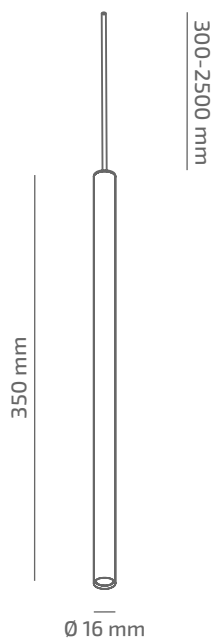

# RAIN 2.0 350 48

## ГАБАРИТНІ РОЗМІРИ

## ВИРІБ

Назва	RAIN 2.0 350 48
Артикул	ZX-TL-00340023LS290-035
Колір корпусу	ЧОРНИЙ/БІЛИЙ/RAL
Категорія	ТРЕКОВІ 48VDC

## ІНШІ ХАРАКТЕРИСТИКИ

Ступінь захисту	IP 20
Вага нетто	270 g
Вага брутто	300 g
Розмір упаковки	60 x 60 x 370 mm
Матеріали	АЛЮМІНІЙ, СТАЛЬ

\* Потужність, світловий потік та світлова ефективність зазначені без врахування АС/DC джерела живлення (придбається окремо), та можуть змінюватись в залежності від його характеристик