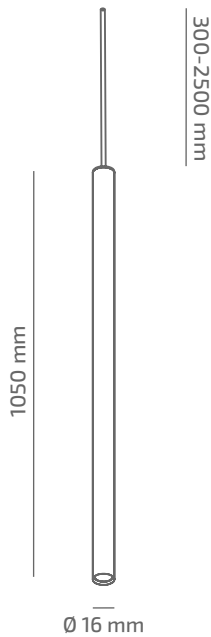

RAIN 2.0 1050 48

ЗОВНІШНІЙ ВИГЛЯД

ГАБАРИТНІ РОЗМІРИ

ВИРІБ

Назва	RAIN 2.0 1050 48
Артикул	ZX-TL-00330023LS290-100
Колір корпусу	ЧОРНИЙ/БІЛИЙ/RAL
Категорія	ТРЕКОВІ 48VDC

СВІЛОТЕХНІЧНІ ХАРАКТЕРИСТИКИ

Джерело світла	LED
Світловий потік світильника	214 Lm
Потужність світильника	3.3 W
Колірна температура	3000 K
Індекс кольоропередачі	≥ 90
Крок МакАдам	3
Кут розкриття світлового пучка	23°
Тип кривої сили світла	ГЛИБОКА
Світлова віддача світильника	65 Lm/W
Коефіцієнт потужності	≥ 0.9
Дімінг	1-10/DALI/ZigBee***
Джерело живлення	В КОМПЛЕКТІ
Клас енергоспоживання	A+
Поворот по горизонталі	HI
Поворот по вертикалі	HI
Термін служби	50.000h (L80B10)
Напруга живлення	48 VDC
Коефіцієнт пульсацій	≤ 1 %
Клас електроізоляції	III
Виробник джерела живлення	BVR
Виробник світлового елемента	SAMSUNG

ІНШІ ХАРАКТЕРИСТИКИ

Ступінь захисту	IP 20
Вага нетто	810 g
Вага брутто	890 g
Розмір упаковки	1070 mm
Матеріали	АЛЮМІНІЙ, СТАЛЬ

* Потужність, світловий потік та світлова ефективність зазначені без врахування АС/DC джерела живлення (придбається окремо), та можуть змінюватись в залежності від його характеристик