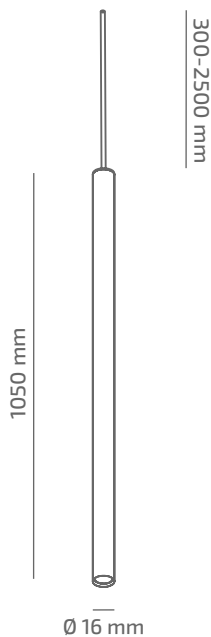

RAIN 2.0 1050 48

ЗОВНІШНІЙ ВИГЛЯД

ГАБАРИТНІ РОЗМІРИ

ВИРІБ

Назва	RAIN 2.0 1050 48
Артикул	ZX-TL-00330023LS290-100
Колір корпусу	ЧОРНИЙ/БІЛИЙ/RAL
Категорія	ТРЕКОВІ 48VDC

СВІЛОТЕХНІЧНІ ХАРАКТЕРИСТИКИ

Джерело світла	LED
Світловий потік світильника	214 Lm
Потужність світильника	3.3 W
Колірна температура	3000 K
Індекс кольоропередачі	≥ 90
Крок МакАдам	3
Кут розкриття світлового пучка	23°
Тип кривої сили світла	ГЛИБОКА
Світлова віддача світильника	65 Lm/W
Коефіцієнт потужності	≥ 0.9
Дімінг	1-10/DALI/ZigBee***
Джерело живлення	В КОМПЛЕКТІ
Клас енергоспоживання	A+
Поворот по горизонталі	HI
Поворот по вертикалі	HI
Термін служби	50.000h (L80B10)
Напруга живлення	48 VDC
Коефіцієнт пульсацій	≤ 1 %
Клас електроізоляції	III
Виробник джерела живлення	BVR
Виробник світлового елемента	SAMSUNG

ІНШІ ХАРАКТЕРИСТИКИ

Ступінь захисту	IP 20
Вага нетто	810 g
Вага брутто	890 g
Розмір упаковки	1070 mm
Матеріали	АЛЮМІНІЙ, СТАЛЬ

* Потужність, світловий потік та світлова ефективність зазначені без врахування АС/DC джерела живлення (придбається окремо), та можуть змінюватись в залежності від його характеристик