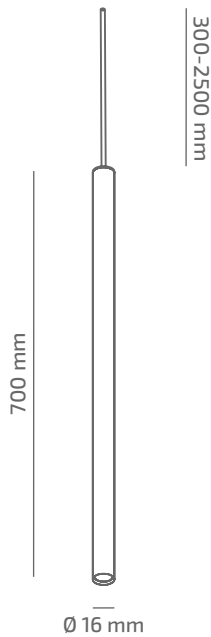

RAIN 2.0 700 48

ЗОВНІШНІЙ ВИГЛЯД

ГАБАРИТНІ РОЗМІРИ

ВИРІБ

Назва	RAIN 2.0 700 48
Артикул	ZX-TL-00330023LS290-070
Колір корпусу	ЧОРНИЙ/БІЛИЙ/RAL
Категорія	ТРЕКОВІ 48VDC

СВІЛОТЕХНІЧНІ ХАРАКТЕРИСТИКИ

Джерело світла	LED
Світловий потік світильника	214 Lm
Потужність світильника	3.3 W
Колірна температура	3000 K
Індекс кольоропередачі	≥ 90
Крок МакАдам	3
Кут розкриття світлового пучка	23°
Тип кривої сили світла	ГЛИБОКА
Світлова віддача світильника	65 Lm/W
Коефіцієнт потужності	≥ 0.9
Дімінг	1-10/DALI/ZigBee***
Джерело живлення	В КОМПЛЕКТІ
Клас енергоспоживання	A+
Поворот по горизонталі	HI
Поворот по вертикалі	HI
Термін служби	50.000h (L80B10)
Напруга живлення	48 VDC
Коефіцієнт пульсацій	≤ 1 %
Клас електроізоляції	III
Виробник джерела живлення	BVR
Виробник світлового елемента	SAMSUNG

ІНШІ ХАРАКТЕРИСТИКИ

Ступінь захисту	IP 20
Вага нетто	540 g
Вага брутто	600 g
Розмір упаковки	60 x 60 x 720 mm
Матеріали	АЛЮМІНІЙ, СТАЛЬ

* Потужність, світловий потік та світлова ефективність зазначені без врахування AC/DC джерела живлення (придбається окремо), та можуть змінюватись в залежності від його характеристик