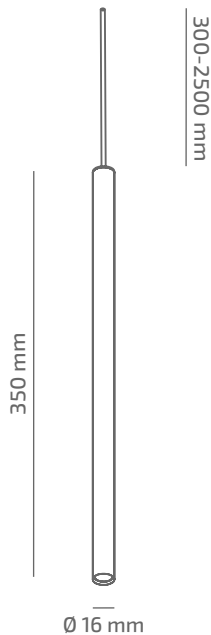

# RAIN 2.0 350 48

## ГАБАРИТНІ РОЗМІРИ

## ВИРІБ

Назва	RAIN 2.0 350 48
Артикул	ZX-TL-00330023LS290-035
Колір корпусу	ЧОРНИЙ/БІЛИЙ/RAL
Категорія	ТРЕКОВІ 48VDC

## ІНШІ ХАРАКТЕРИСТИКИ

Ступінь захисту	IP 20
Вага нетто	270 g
Вага брутто	300 g
Розмір упаковки	60 x 60 x 370 mm
Матеріали	АЛЮМІНІЙ, СТАЛЬ

\* Потужність, світловий потік та світлова ефективність зазначені без врахування АС/DC джерела живлення (придбається окремо), та можуть змінюватись в залежності від його характеристик