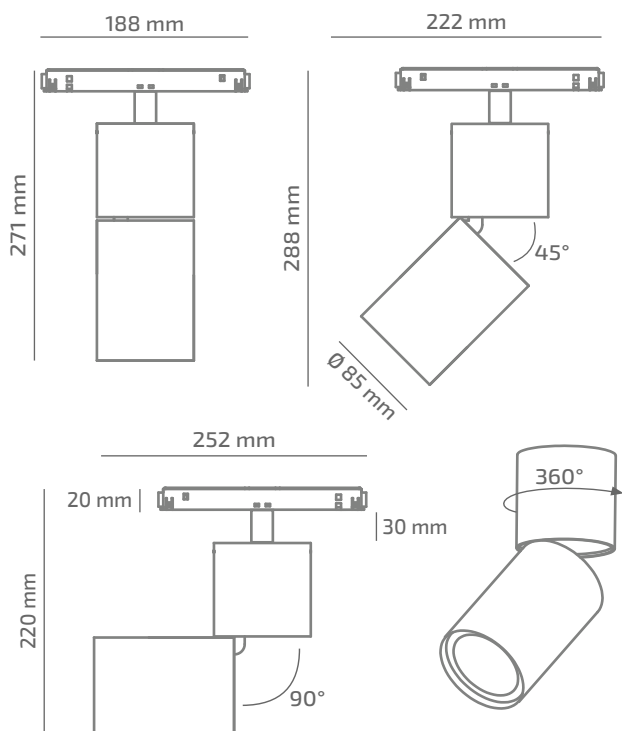

YARN YOUNG 48

ВНЕШНИЙ ВИД

ГАБАРИТНЫЕ РАЗМЕРЫ

ИЗДЕЛИЕ

Наименование	YARN YOUNG 48
Артикул	YRY-TL-01740038RF490
Цвет корпуса	БЕЛЫЙ/ЧЕРНЫЙ/RAL
Категория	ТРЕКОВЫЕ 48VDC

СВЕТОТЕХНИЧЕСКИЕ ХАРАКТЕРИСТИКИ

Источник света	LED
Световой поток светильника	2004 Lm*
Мощность светильника	17.7 W*
Цветовая температура	4000 K
Индекс цветопередачи	≥ 90
Шаг МакАдам	3
Угол раскрытия светового пучка	38°
Тип кривой силы света	ГЛУБОКАЯ
Световая отдача светильника	113 Lm/W*
Коэффициент мощности	**
Димминг	НЕТ/0-10/DALI/BLL***
Источник питания	В КОМПЛЕКТЕ
Класс энергопотребления	A+
Поворот по горизонтали	360°
Поворот по вертикали	90°
Срок службы	50.000h (L80B10)
Напряжение питания	48 VDC
Коэффициент пульсаций	≤ 1 %
Класс электроизоляции	III
Производитель источника питания	KGP/TCl
Производитель светового элемента	SAMSUNG

ДРУГИЕ ХАРАКТЕРИСТИКИ

Степень защиты	IP 20
Вес нетто	1100 g
Вес брутто	1320 g
Размер упаковки	105 x 210 x 290 mm
Материалы	АЛЮМИНИЙ, СТАЛЬ, ПОЛИКАРБОНАТ

* Мощность, световой поток и световая отдача указаны без учета AC/DC источника питания (приобретается отдельно), и могут изменяться в зависимости от его характеристик