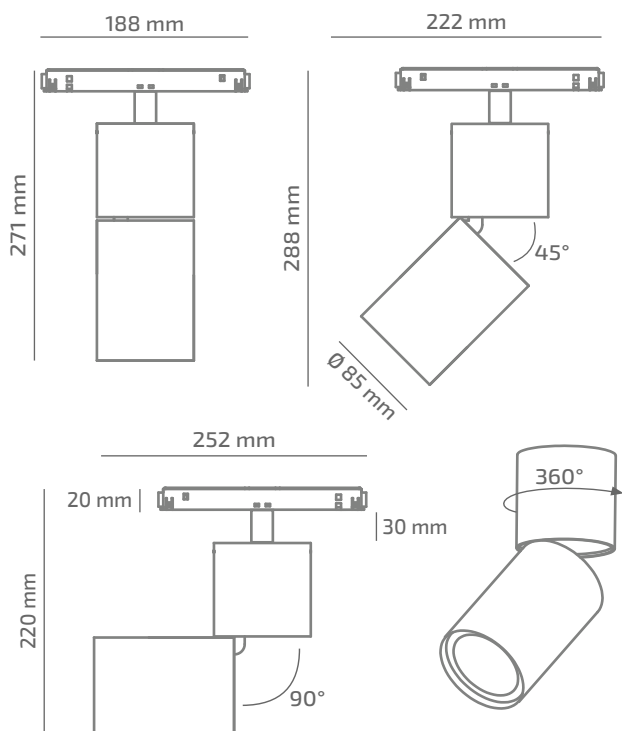

## ВНЕШНИЙ ВИД

## ГАБАРИТНЫЕ РАЗМЕРЫ

## ИЗДЕЛИЕ

Наименование	YARN YOUNG 48
Артикул	YRY-TL-01730038RF490
Цвет корпуса	БЕЛЫЙ/ЧЕРНЫЙ/RAL
Категория	ТРЕКОВЫЕ 48VDC

## ДРУГИЕ ХАРАКТЕРИСТИКИ

Степень защиты	IP 20
Вес нетто	1100 g
Вес брутто	1320 g
Размер упаковки	105 x 210 x 290 mm
Материалы	АЛЮМИНИЙ, СТАЛЬ, ПОЛИКАРБОНАТ

\* Мощность, световой поток и световая отдача указаны без учета AC/DC источника питания (приобретается отдельно), и могут изменяться в зависимости от его характеристик