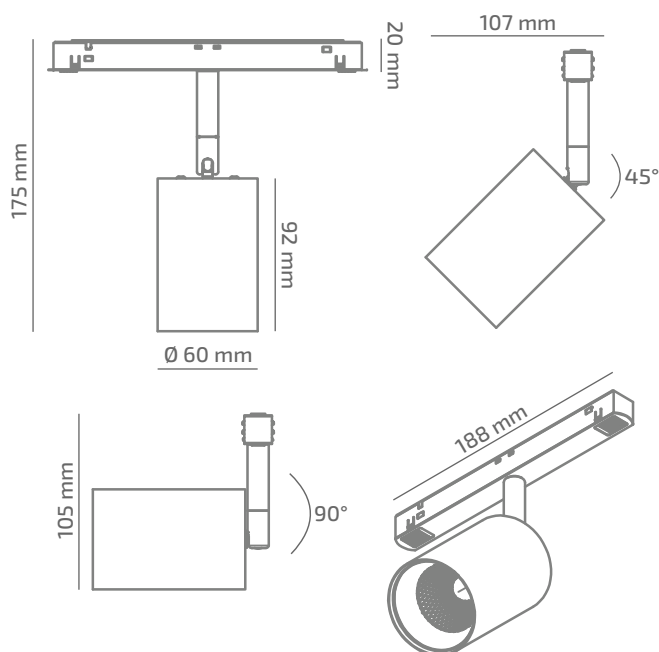

YODA 48

ЗОВНІШНІЙ ВИГЛЯД

ГАБАРИТНІ РОЗМІРИ

ВИРІБ

Назва	YODA 48
Артикул	WT-TL-01140038RF390
Колір корпусу	ЧОРНИЙ/БІЛИЙ/RAL
Категорія	ТРЕКОВІ 48VDC

СВІЛОТЕХНІЧНІ ХАРАКТЕРИСТИКИ

Джерело світла	LED
Світловий потік світильника	1165 Lm*
Потужність світильника	11.1 W*
Колірна температура	4000 K
Індекс кольоропередачі	≥ 90
Крок МакАдам	3
Кут розкриття світлового пучка	38°
Тип кривої сили світла	ГЛИБОКА
Світлова віддача світильника	105 Lm/W*
Коефіцієнт потужності	**
Дімінг	1-10/DALI/CASAMBI***
Джерело живлення	В КОМПЛЕКТІ
Клас енергоспоживання	A+
Поворот по горизонталі	350°
Поворот по вертикалі	90°
Термін служби	50.000h (L80B10)
Напруга живлення	48 VDC
Коефіцієнт пульсацій	≤ 1%
Клас електроізоляції	III
Виробник джерела живлення	KGP/ENTITY/TCI
Виробник світлового елемента	SAMSUNG

ІНШІ ХАРАКТЕРИСТИКИ

Ступінь захисту	IP 20
Вага нетто	380 g
Вага брутто	450 g
Розмір упаковки	80 x 210 x 275 mm
Матеріали	АЛЮМІНІЙ, СТАЛЬ, ПОЛІКАРБОНАТ

* Потужність, світловий потік та світлова ефективність зазначені без врахування AC/DC джерела живлення (придбається окремо), та можуть змінюватись в залежності від його характеристик