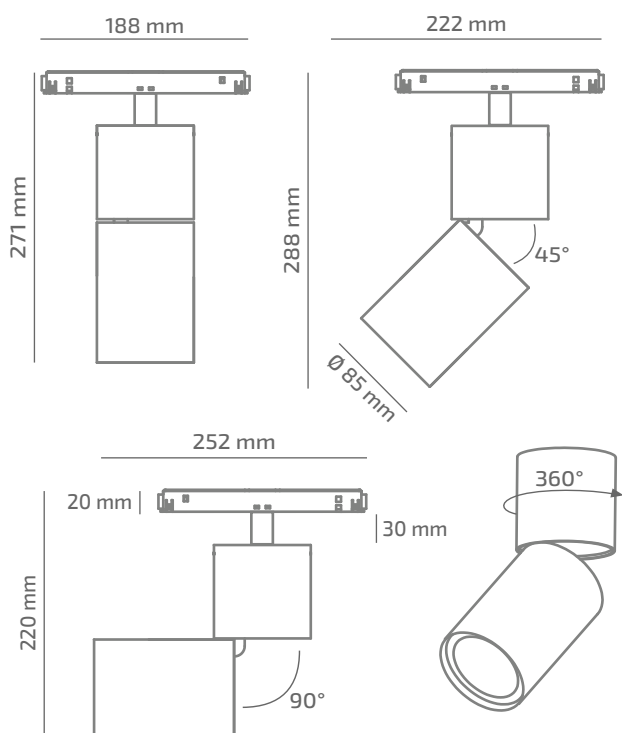

YARN YOUNG 48

ЗОВНІШНІЙ ВИГЛЯД

ГАБАРИТНІ РОЗМІРИ

ВИРІБ

Назва	YARN YOUNG 48
Артикул	YRY-TL-01740010RF490
Колір корпусу	БІЛИЙ/ЧОРНИЙ/RAL
Категорія	ТРЕКОВІ 48VDC

СВІЛОТЕХНІЧНІ ХАРАКТЕРИСТИКИ

Джерело світла	LED
Світловий потік світильника	2025 Lm*
Потужність світильника	17.7 W*
Колірна температура	4000 K
Індекс кольоропередачі	≥ 90
Крок МакАдам	3
Кут розкриття світлового пучка	10°
Тип кривої сили світла	КОНЦЕНТРОВАНА
Світлова віддача світильника	114 Lm/W*
Коефіцієнт потужності	**
Дімінг	1-10/DALI/CASAMBI***
Джерело живлення	В КОМПЛЕКТІ
Клас енергоспоживання	A+
Поворот по горизонталі	360°
Поворот по вертикалі	90°
Термін служби	50.000h (L80B10)
Напруга живлення	48 VDC
Коефіцієнт пульсацій	≤ 1 %
Клас електроізоляції	III
Виробник джерела живлення	KGP/ENTITY/TCI
Виробник світлового елемента	SAMSUNG

ІНШІ ХАРАКТЕРИСТИКИ

Ступінь захисту	IP 20
Вага нетто	1100 g
Вага брутто	1320 g
Розмір упаковки	105 x 210 x 290 mm
Матеріали	АЛЮМІНІЙ, СТАЛЬ, ПОЛІКАРБОНАТ

* Потужність, світловий потік та світлова ефективність зазначені без врахування AC/DC джерела живлення (придбається окремо), та можуть змінюватись в залежності від його характеристик