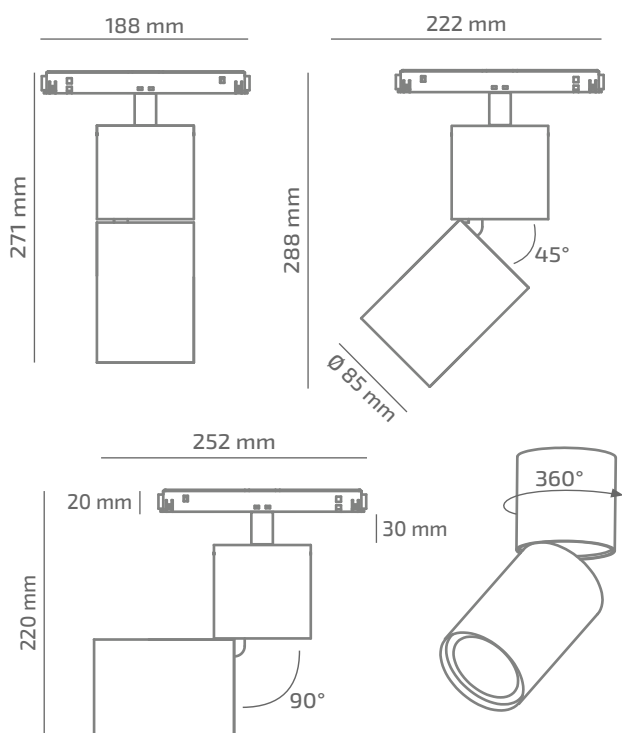

YARN YOUNG 48

ЗОВНІШНІЙ ВИГЛЯД

ГАБАРИТНІ РОЗМІРИ

ВИРІБ

Назва	YARN YOUNG 48
Артикул	YRY-TL-01730038RF490
Колір корпусу	БІЛИЙ/ЧОРНИЙ/RAL
Категорія	ТРЕКОВІ 48VDC

СВІЛОТЕХНІЧНІ ХАРАКТЕРИСТИКИ

Джерело світла	LED
Світловий потік світильника	1891 Lm*
Потужність світильника	17.7 W*
Колірна температура	3000 K
Індекс кольоропередачі	≥ 90
Крок МакАдам	3
Кут розкриття світлового пучка	38°
Тип кривої сили світла	ГЛИБОКА
Світлова віддача світильника	107 Lm/W*
Коефіцієнт потужності	**
Дімінг	1-10/DALI/CASAMBI***
Джерело живлення	В КОМПЛЕКТІ
Клас енергоспоживання	A+
Поворот по горизонталі	360°
Поворот по вертикалі	90°
Термін служби	50.000h (L80B10)
Напруга живлення	48 VDC
Коефіцієнт пульсацій	≤ 1 %
Клас електроізоляції	III
Виробник джерела живлення	KGP/ENTITY/TCI
Виробник світлового елемента	SAMSUNG

ІНШІ ХАРАКТЕРИСТИКИ

Ступінь захисту	IP 20
Вага нетто	1100 g
Вага брутто	1320 g
Розмір упаковки	105 x 210 x 290 mm
Матеріали	АЛЮМІНІЙ, СТАЛЬ, ПОЛІКАРБОНАТ

* Потужність, світловий потік та світлова ефективність зазначені без врахування AC/DC джерела живлення (придбається окремо), та можуть змінюватись в залежності від його характеристик