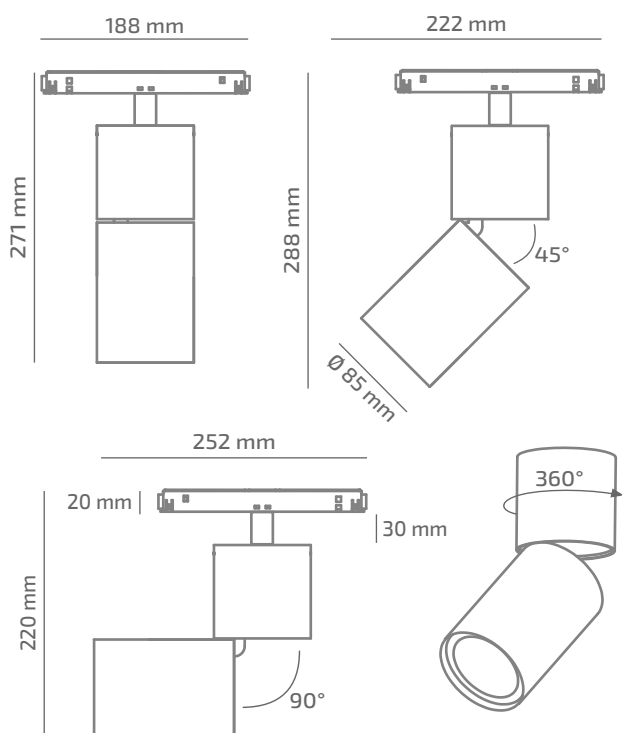

YARN YOUNG 48

ЗОВНІШНІЙ ВИГЛЯД

ГАБАРИТНІ РОЗМІРИ

ВИРІБ

Назва	YARN YOUNG 48
Артикул	YRY-TL-01730023RF490
Колір корпусу	БІЛИЙ/ЧОРНИЙ/RAL
Категорія	ТРЕКОВІ 48VDC

СВІЛОТЕХНІЧНІ ХАРАКТЕРИСТИКИ

Джерело світла	LED
Світловий потік світильника	1884 Lm*
Потужність світильника	17.7 W*
Колірна температура	3000 K
Індекс кольоропередачі	≥ 90
Крок МакАдам	3
Кут розкриття світлового пучка	23°
Тип кривої сили світла	ГЛИБОКА
Світлова віддача світильника	106 Lm/W*
Коефіцієнт потужності	**
Дімінг	1-10/DALI/CASAMBI***
Джерело живлення	В КОМПЛЕКТІ
Клас енергоспоживання	A+
Поворот по горизонталі	360°
Поворот по вертикалі	90°
Термін служби	50.000h (L80B10)
Напруга живлення	48 VDC
Коефіцієнт пульсацій	≤ 1 %
Клас електроізоляції	III
Виробник джерела живлення	KGP/ENTITY/TCI
Виробник світлового елемента	SAMSUNG

ІНШІ ХАРАКТЕРИСТИКИ

Ступінь захисту	IP 20
Вага нетто	1100 g
Вага брутто	1320 g
Розмір упаковки	105 x 210 x 290 mm
Матеріали	АЛЮМІНІЙ, СТАЛЬ, ПОЛІКАРБОНАТ

* Потужність, світловий потік та світлова ефективність зазначені без врахування AC/DC джерела живлення (придбається окремо), та можуть змінюватись в залежності від його характеристик