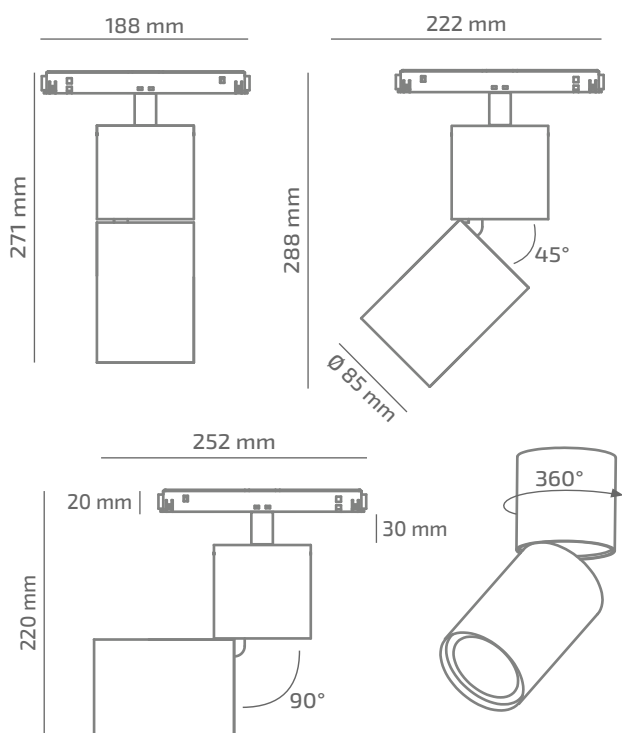

## ГАБАРИТНІ РОЗМІРИ

## ВИРІБ

Назва	YARN YOUNG 48
Артикул	YRY-TL-01730010RF490
Колір корпусу	БІЛИЙ/ЧОРНИЙ/RAL
Категорія	ТРЕКОВІ 48VDC

## ІНШІ ХАРАКТЕРИСТИКИ

Ступінь захисту	IP 20
Вага нетто	1100 g
Вага брутто	1320 g
Розмір упаковки	105 x 210 x 290 mm
Матеріали	АЛЮМІНІЙ, СТАЛЬ, ПОЛІКАРБОНАТ

\* Потужність, світловий потік та світлова ефективність зазначені без врахування AC/DC джерела живлення (придбається окремо), та можуть змінюватись в залежності від його характеристик