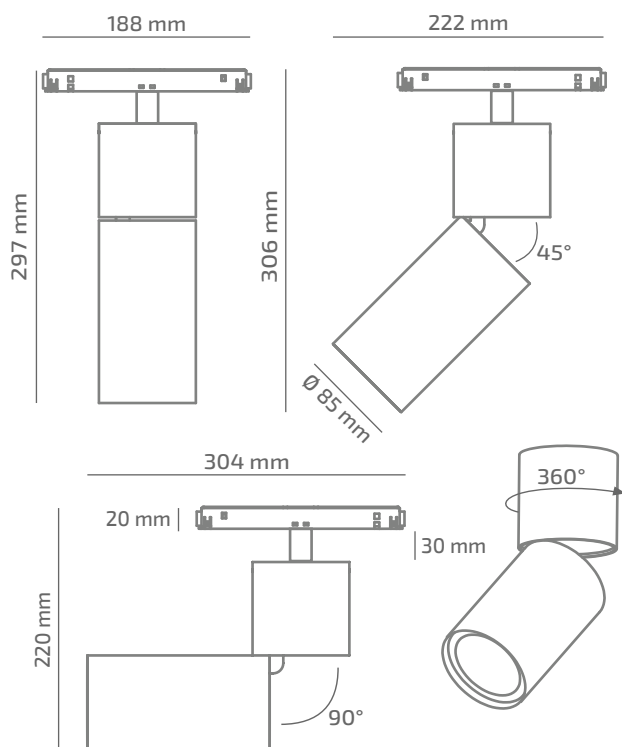

YARN 48

ЗОВНІШНІЙ ВИГЛЯД

ГАБАРИТНІ РОЗМІРИ

ВИРІБ

Назва	YARN 48
Артикул	YR-TL-02440023RF490
Колір корпусу	БІЛИЙ/ЧОРНИЙ/RAL
Категорія	ТРЕКОВІ 48VDC

СВІЛОТЕХНІЧНІ ХАРАКТЕРИСТИКИ

Джерело світла	LED
Світловий потік світильника	2737 Lm*
Потужність світильника	24.4 W*
Колірна температура	4000 K
Індекс кольоропередачі	≥ 90
Крок МакАдам	3
Кут розкриття світлового пучка	23°
Тип кривої сили світла	ГЛИБОКА
Світлова віддача світильника	112 Lm/W*
Коефіцієнт потужності	**
Дімінг	1-10/DALI/CASAMBI***
Джерело живлення	В КОМПЛЕКТІ
Клас енергоспоживання	A+
Поворот по горизонталі	360°
Поворот по вертикалі	90°
Термін служби	50.000h (L80B10)
Напруга живлення	48 VDC
Коефіцієнт пульсацій	≤ 1%
Клас електроізоляції	III
Виробник джерела живлення	KGP/ENTITY/TCl
Виробник світлового елемента	SAMSUNG

ІНШІ ХАРАКТЕРИСТИКИ

Ступінь захисту	IP 20
Вага нетто	1585 g
Вага брутто	1895 g
Розмір упаковки	105 x 210 x 320 mm
Матеріали	АЛЮМІНІЙ, СТАЛЬ, ПОЛІКАРБОНАТ

* Потужність, світловий потік та світлова ефективність зазначені без врахування AC/DC джерела живлення (придбається окремо), та можуть змінюватись в залежності від його характеристик