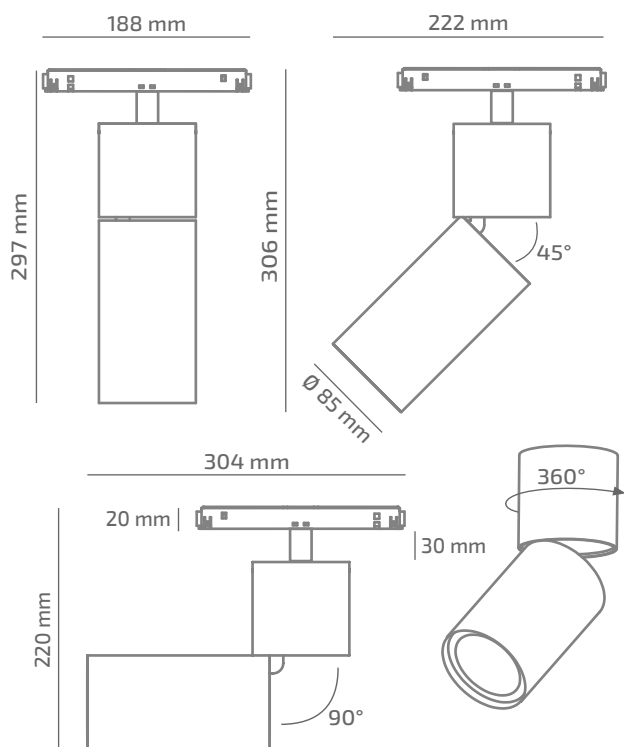

YARN 48

ЗОВНІШНІЙ ВИГЛЯД

ГАБАРИТНІ РОЗМІРИ

ВИРІБ

Назва	YARN 48
Артикул	YR-TL-02440010RF490
Колір корпусу	БІЛИЙ/ЧОРНИЙ/RAL
Категорія	ТРЕКОВІ 48VDC

СВІЛОТЕХНІЧНІ ХАРАКТЕРИСТИКИ

Джерело світла	LED
Світловий потік світильника	2776 Lm*
Потужність світильника	24.4 W*
Колірна температура	4000 K
Індекс кольоропередачі	≥ 90
Крок МакАдам	3
Кут розкриття світлового пучка	10°
Тип кривої сили світла	КОНЦЕНТРОВАНА
Світлова віддача світильника	114 Lm/W*
Коефіцієнт потужності	**
Дімінг	1-10/DALI/CASAMBI***
Джерело живлення	В КОМПЛЕКТІ
Клас енергоспоживання	A+
Поворот по горизонталі	360°
Поворот по вертикалі	90°
Термін служби	50.000h (L80B10)
Напруга живлення	48 VDC
Коефіцієнт пульсацій	≤ 1%
Клас електроізоляції	III
Виробник джерела живлення	KGP/ENTITY/TCl
Виробник світлового елемента	SAMSUNG

ІНШІ ХАРАКТЕРИСТИКИ

Ступінь захисту	IP 20
Вага нетто	1585 g
Вага брутто	1895 g
Розмір упаковки	105 x 210 x 320 mm
Матеріали	АЛЮМІНІЙ, СТАЛЬ, ПОЛІКАРБОНАТ

* Потужність, світловий потік та світлова ефективність зазначені без врахування AC/DC джерела живлення (придбається окремо), та можуть змінюватись в залежності від його характеристик