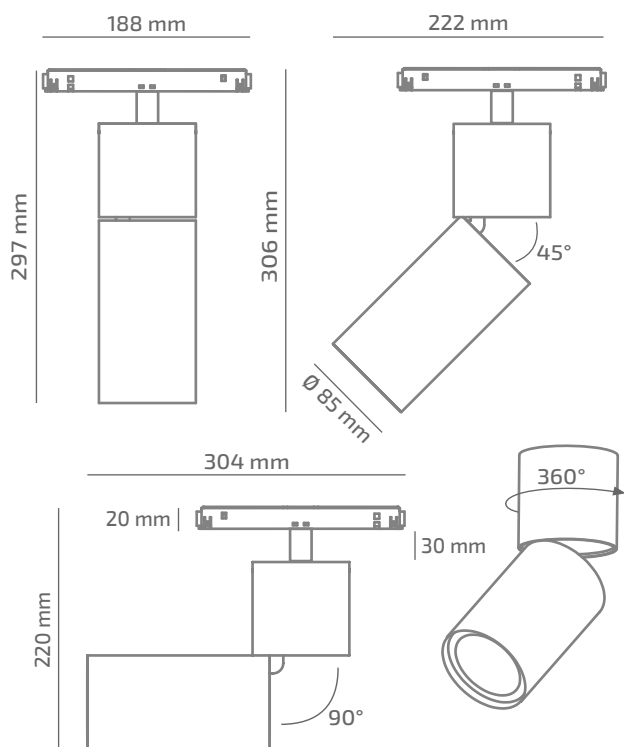

YARN 48

ЗОВНІШНІЙ ВИГЛЯД

ГАБАРИТНІ РОЗМІРИ

ВИРІБ

Назва	YARN 48
Артикул	YR-TL-02430038RF490
Колір корпусу	БІЛИЙ/ЧОРНИЙ/RAL
Категорія	ТРЕКОВІ 48VDC

СВІЛОТЕХНІЧНІ ХАРАКТЕРИСТИКИ

Джерело світла	LED
Світловий потік світильника	2614 Lm*
Потужність світильника	24.4 W*
Колірна температура	3000 K
Індекс кольоропередачі	≥ 90
Крок МакАдам	3
Кут розкриття світлового пучка	23°
Тип кривої сили світла	ГЛИБОКА
Світлова віддача світильника	107 Lm/W*
Коефіцієнт потужності	**
Дімінг	1-10/DALI/CASAMBI***
Джерело живлення	В КОМПЛЕКТІ
Клас енергоспоживання	A+
Поворот по горизонталі	360°
Поворот по вертикалі	90°
Термін служби	50.000h (L80B10)
Напруга живлення	48 VDC
Коефіцієнт пульсацій	≤ 1%
Клас електроізоляції	III
Виробник джерела живлення	KGP/ENTITY/TCl
Виробник світлового елемента	SAMSUNG

ІНШІ ХАРАКТЕРИСТИКИ

Ступінь захисту	IP 20
Вага нетто	1585 g
Вага брутто	1895 g
Розмір упаковки	105 x 210 x 320 mm
Матеріали	АЛЮМІНІЙ, СТАЛЬ, ПОЛІКАРБОНАТ

* Потужність, світловий потік та світлова ефективність зазначені без врахування AC/DC джерела живлення (придбається окремо), та можуть змінюватись в залежності від його характеристик