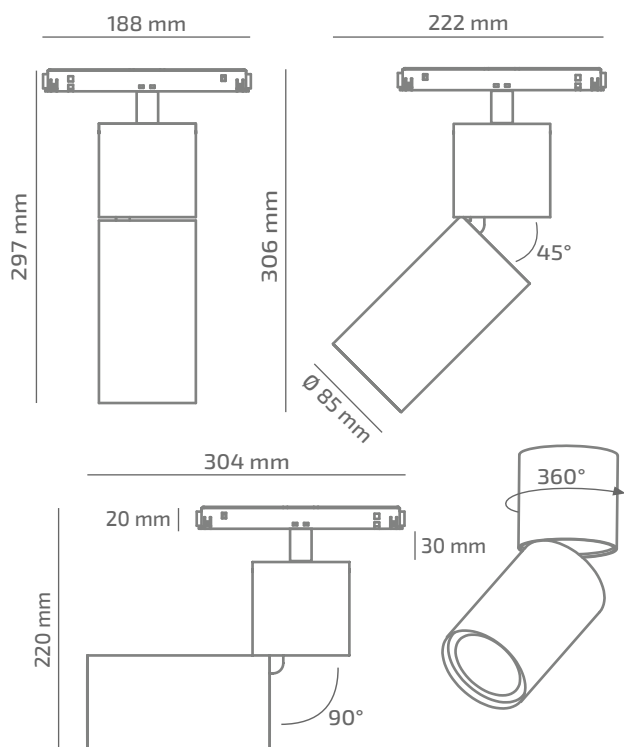

YARN 48

ЗОВНІШНІЙ ВИГЛЯД

ГАБАРИТНІ РОЗМІРИ

ВИРІБ

Назва	YARN 48
Артикул	YR-TL-02430023RF490
Колір корпусу	БІЛИЙ/ЧОРНИЙ/RAL
Категорія	ТРЕКОВІ 48VDC

СВІЛОТЕХНІЧНІ ХАРАКТЕРИСТИКИ

Джерело світла	LED
Світловий потік світильника	2604 Lm*
Потужність світильника	24.4 W*
Колірна температура	3000 K
Індекс кольоропередачі	≥ 90
Крок МакАдам	3
Кут розкриття світлового пучка	23°
Тип кривої сили світла	ГЛИБОКА
Світлова віддача світильника	107 Lm/W*
Коефіцієнт потужності	**
Дімінг	1-10/DALI/CASAMBI***
Джерело живлення	В КОМПЛЕКТІ
Клас енергоспоживання	A+
Поворот по горизонталі	360°
Поворот по вертикалі	90°
Термін служби	50.000h (L80B10)
Напруга живлення	48 VDC
Коефіцієнт пульсацій	≤ 1%
Клас електроізоляції	III
Виробник джерела живлення	KGP/ENTITY/TCl
Виробник світлового елемента	SAMSUNG

ІНШІ ХАРАКТЕРИСТИКИ

Ступінь захисту	IP 20
Вага нетто	1585 g
Вага брутто	1895 g
Розмір упаковки	105 x 210 x 320 mm
Матеріали	АЛЮМІНІЙ, СТАЛЬ, ПОЛІКАРБОНАТ

* Потужність, світловий потік та світлова ефективність зазначені без врахування AC/DC джерела живлення (придбається окремо), та можуть змінюватись в залежності від його характеристик