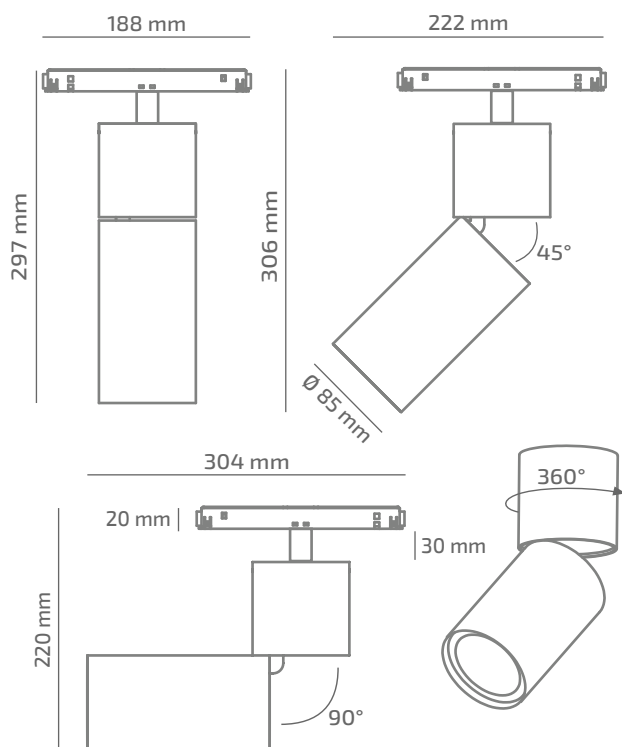

YARN 48

ЗОВНІШНІЙ ВИГЛЯД

ГАБАРИТНІ РОЗМІРИ

ВИРІБ

Назва	YARN 48
Артикул	YR-TL-02430010RF490
Колір корпусу	БІЛИЙ/ЧОРНИЙ/RAL
Категорія	ТРЕКОВІ 48VDC

СВІЛОТЕХНІЧНІ ХАРАКТЕРИСТИКИ

Джерело світла	LED
Світловий потік світильника	2641 Lm*
Потужність світильника	24.4 W*
Колірна температура	3000 K
Індекс кольоропередачі	≥ 90
Крок МакАдам	3
Кут розкриття світлового пучка	10°
Тип кривої сили світла	КОНЦЕНТРОВАНА
Світлова віддача світильника	107 Lm/W*
Коефіцієнт потужності	**
Дімінг	1-10/DALI/CASAMBI***
Джерело живлення	В КОМПЛЕКТІ
Клас енергоспоживання	A+
Поворот по горизонталі	360°
Поворот по вертикалі	90°
Термін служби	50.000h (L80B10)
Напруга живлення	48 VDC
Коефіцієнт пульсацій	≤ 1%
Клас електроізоляції	III
Виробник джерела живлення	KGP/ENTITY/TCl
Виробник світлового елемента	SAMSUNG

ІНШІ ХАРАКТЕРИСТИКИ

Ступінь захисту	IP 20
Вага нетто	1585 g
Вага брутто	1895 g
Розмір упаковки	105 x 210 x 320 mm
Матеріали	АЛЮМІНІЙ, СТАЛЬ, ПОЛІКАРБОНАТ

* Потужність, світловий потік та світлова ефективність зазначені без врахування AC/DC джерела живлення (придбається окремо), та можуть змінюватись в залежності від його характеристик