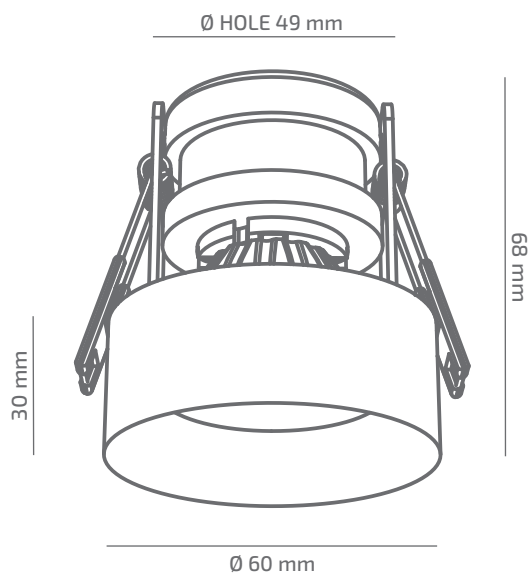

## ВНЕШНИЙ ВИД

## ГАБАРИТНЫЕ РАЗМЕРЫ

## ДРУГИЕ ХАРАКТЕРИСТИКИ

Степень защиты	IP 20
Вес нетто	270 g
Вес брутто	320 g
Размер упаковки	85 x 85 x 114 mm
Материалы	АЛЮМИНИЙ, СТАЛЬ, ПОЛИКАРБОНАТ