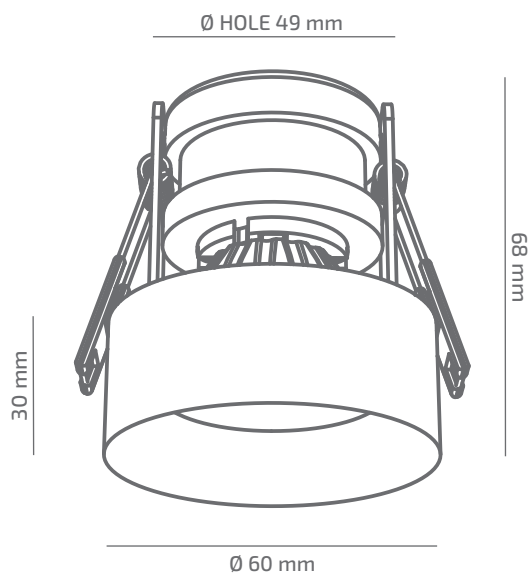

UNIQUE MINI

ВНЕШНИЙ ВИД

ГАБАРИТНЫЕ РАЗМЕРЫ

ИЗДЕЛИЕ

Наименование	UNIQUE MINI
Артикул	UNM-CL-00730038RF390
Цвет корпуса	БЕЛЫЙ/ЧЕРНЫЙ/АНОД/RAL
Категория	ВРЕЗНЫЕ

СВЕТОТЕХНИЧЕСКИЕ ХАРАКТЕРИСТИКИ

Источник света	LED
Световой поток светильника	747 Lm
Мощность светильника	7.6 W
Цветовая температура	3000 K
Индекс цветопередачи	≥ 90
Шаг МакАдам	3
Угол раскрытия светового пучка	38°
Тип кривой силы света	ГЛУБОКАЯ
Световая отдача светильника	98 Lm/W
Коэффициент мощности	≥ 0.9
Димминг	УТОЧНЯЙТЕ
Источник питания	В КОМПЛЕКТЕ
Класс энергопотребления	A+
Поворот по горизонтали	НЕТ
Поворот по вертикали	НЕТ
Срок службы	50.000h (L80B10)
Напряжение питания	220-240 VAC 50/60 Hz
Коэффициент пульсаций	≤ 1 %
Класс электроизоляции	□
Производитель источника питания	KGP
Производитель светового элемента	SAMSUNG

ДРУГИЕ ХАРАКТЕРИСТИКИ

Степень защиты	IP 20
Вес нетто	270 g
Вес брутто	320 g
Размер упаковки	85 x 85 x 114 mm
Материалы	АЛЮМИНИЙ, СТАЛЬ, ПОЛИКАРБОНАТ