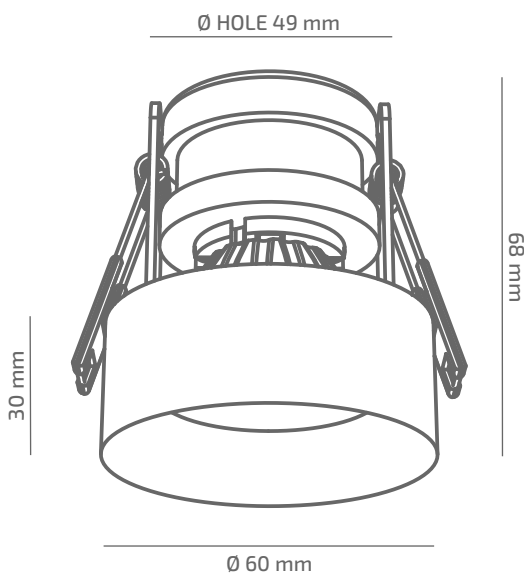

## ГАБАРИТНІ РОЗМІРИ

## СВІЛОТЕХНІЧНІ ХАРАКТЕРИСТИКИ

Джерело світла	LED
Світловий потік світильника	790 Lm
Потужність світильника	7.6 W
Колірна температура	4000 K
Індекс кольоропередачі	≥ 90
Крок МакАдам	3
Кут розкриття світлового пучка	38°
Тип кривої сили світла	ГЛИБОКА
Світлова віддача світильника	104 Lm/W
Коефіцієнт потужності	≥ 0.9
Дімінг	УТОЧНЮЙТЕ
Джерело живлення	В КОМПЛЕКТІ
Клас енергоспоживання	A+
Поворот по горизонталі	НІ
Поворот по вертикалі	НІ
Термін служби	50.000h (L80B10)
Напруга живлення	220-240 VAC 50/60 Hz
Коефіцієнт пульсацій	≤ 1 %
Клас електроізоляції	□
Виробник джерела живлення	KGP
Виробник світлового елемента	SAMSUNG

## ІНШІ ХАРАКТЕРИСТИКИ

Ступінь захисту	IP 20
Вага нетто	270 g
Вага брутто	320 g
Розмір упаковки	85 x 85 x 114 mm
Матеріали	АЛЮМІНІЙ, СТАЛЬ, ПОЛІКАРБОНАТ