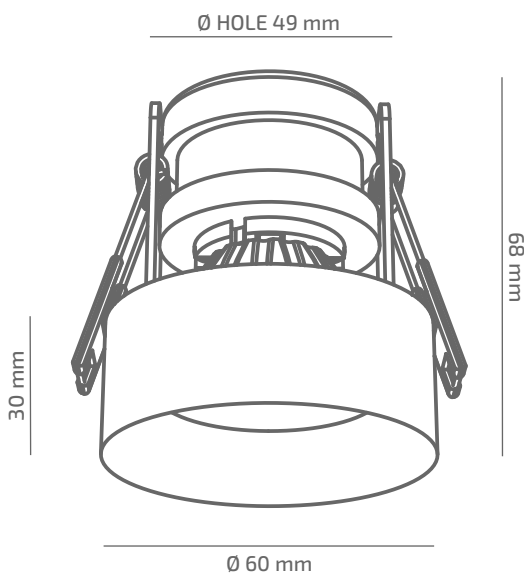

UNIQUE MINI

ЗОВНІШНІЙ ВИГЛЯД

ГАБАРИТНІ РОЗМІРИ

ВИРІБ

Назва	UNIQUE MINI
Артикул	UNM-CL-00740023RF490
Колір корпусу	БІЛИЙ/ЧОРНИЙ/RAL
Категорія	ВРІЗНІ

СВІЛОТЕХНІЧНІ ХАРАКТЕРИСТИКИ

Джерело світла	LED
Світловий потік світильника	787 Lm
Потужність світильника	7.6 W
Колірна температура	4000 K
Індекс кольоропередачі	≥ 90
Крок МакАдам	3
Кут розкриття світлового пучка	23°
Тип кривої сили світла	ГЛИБОКА
Світлова віддача світильника	104 Lm/W
Коефіцієнт потужності	≥ 0.9
Дімінг	УТОЧНЮЙТЕ
Джерело живлення	В КОМПЛЕКТІ
Клас енергоспоживання	A+
Поворот по горизонталі	НІ
Поворот по вертикалі	НІ
Термін служби	50.000h (L80B10)
Напруга живлення	220-240 VAC 50/60 Hz
Коефіцієнт пульсацій	≤ 1 %
Клас електроізоляції	□
Виробник джерела живлення	KGP
Виробник світлового елемента	SAMSUNG

ІНШІ ХАРАКТЕРИСТИКИ

Ступінь захисту	IP 20
Вага нетто	270 g
Вага брутто	320 g
Розмір упаковки	85 x 85 x 114 mm
Матеріали	АЛЮМІНІЙ, СТАЛЬ, ПОЛІКАРБОНАТ