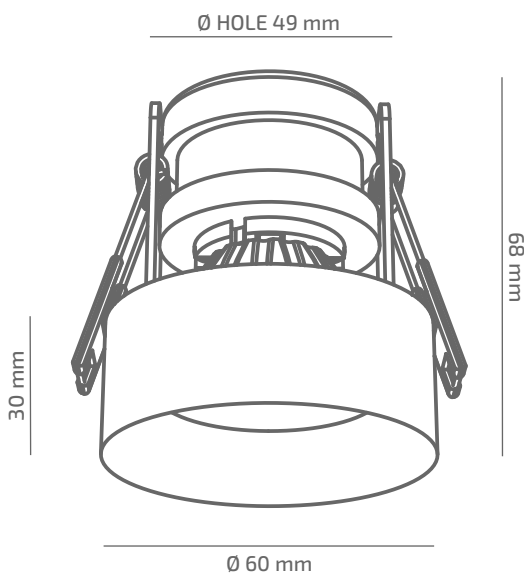

UNIQUE MINI

ЗОВНІШНІЙ ВИГЛЯД

ГАБАРИТНІ РОЗМІРИ

ВИРІБ

Назва	UNIQUE MINI
Артикул	UNM-CL-00740010RF490
Колір корпусу	БІЛИЙ/ЧОРНИЙ/RAL
Категорія	ВРІЗНИ

СВІЛОТЕХНІЧНІ ХАРАКТЕРИСТИКИ

Джерело світла	LED
Світловий потік світильника	798 Lm
Потужність світильника	7.6 W
Колірна температура	4000 K
Індекс кольоропередачі	≥ 90
Крок МакАдам	3
Кут розкриття світлового пучка	10°
Тип кривої сили світла	КОНЦЕНТРОВАНА
Світлова віддача світильника	105 Lm/W
Коефіцієнт потужності	≥0.99
Дімінг	УТОЧНЮЙТЕ
Джерело живлення	В КОМПЛЕКТІ
Клас енергоспоживання	A+
Поворот по горизонталі	НІ
Поворот по вертикалі	НІ
Термін служби	50.000h (L80B10)
Напруга живлення	220-240 VAC
Коефіцієнт пульсацій	50/60 Hz
Клас електроізоляції	□
Виробник джерела живлення	KGP
Виробник світлового елемента	SAMSUNG

ІНШІ ХАРАКТЕРИСТИКИ

Ступінь захисту	IP 20
Вага нетто	270 g
Вага брутто	320 g
Розмір упаковки	85 x 85 x 114 mm
Матеріали	АЛЮМІНІЙ, СТАЛЬ, ПОЛІКАРБОНАТ