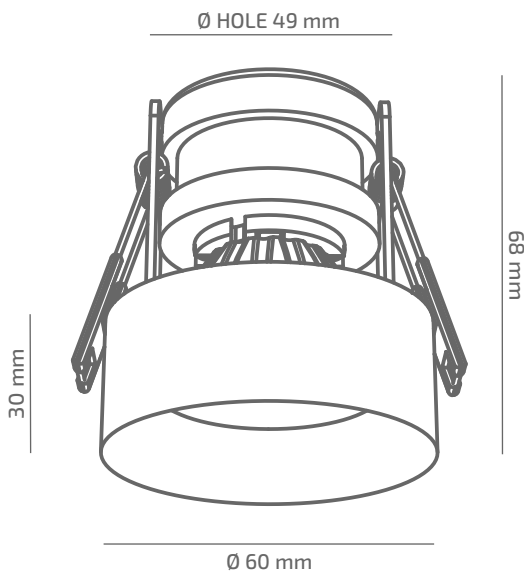

## ГАБАРИТНІ РОЗМІРИ

## СВІЛОТЕХНІЧНІ ХАРАКТЕРИСТИКИ

Джерело світла	LED
Світловий потік світильника	747 Lm
Потужність світильника	7.6 W
Колірна температура	3000 K
Індекс кольоропередачі	≥ 90
Крок МакАдам	3
Кут розкриття світлового пучка	38°
Тип кривої сили світла	ГЛИБОКА
Світлова віддача світильника	98 Lm/W
Коефіцієнт потужності	≥ 0.9
Дімінг	УТОЧНЮЙТЕ
Джерело живлення	В КОМПЛЕКТІ
Клас енергоспоживання	A+
Поворот по горизонталі	НІ
Поворот по вертикалі	НІ
Термін служби	50.000h (L80B10)
Напруга живлення	220-240 VAC 50/60 Hz
Коефіцієнт пульсацій	≤ 1 %
Клас електроізоляції	□
Виробник джерела живлення	KGP
Виробник світлового елемента	SAMSUNG

## ІНШІ ХАРАКТЕРИСТИКИ

Ступінь захисту	IP 20
Вага нетто	270 g
Вага брутто	320 g
Розмір упаковки	85 x 85 x 114 mm
Матеріали	АЛЮМІНІЙ, СТАЛЬ, ПОЛІКАРБОНАТ