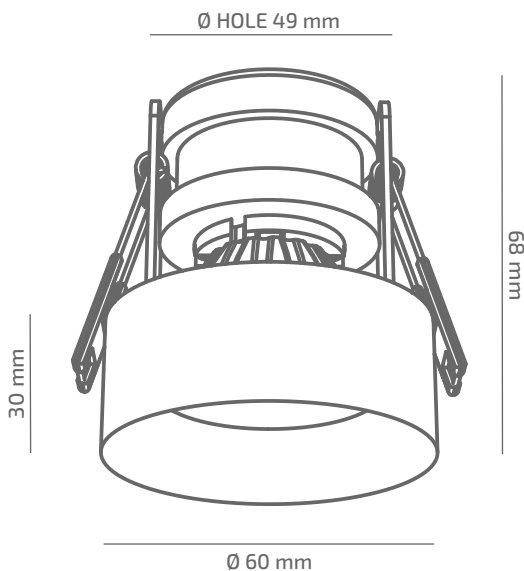

UNIQUE MINI

ЗОВНІШНІЙ ВИГЛЯД

ГАБАРИТНІ РОЗМІРИ

ВИРІБ

Назва	UNIQUE MINI
Артикул	UNM-CL-00730023RF390
Колір корпусу	БІЛИЙ/ЧОРНИЙ/RAL
Категорія	ВРІЗНІ

СВІЛОТЕХНІЧНІ ХАРАКТЕРИСТИКИ

Джерело світла	LED
Світловий потік світильника	744 Lm
Потужність світильника	7.6 W
Колірна температура	3000 K
Індекс кольоропередачі	≥ 90
Крок МакАдам	3
Кут розкриття світлового пучка	23°
Тип кривої сили світла	ГЛИБОКА
Світлова віддача світильника	98 Lm/W
Коефіцієнт потужності	≥ 0.9
Дімінг	УТОЧНЮЙТЕ
Джерело живлення	В КОМПЛЕКТІ
Клас енергоспоживання	A+
Поворот по горизонталі	НІ
Поворот по вертикалі	НІ
Термін служби	50.000h (L80B10)
Напруга живлення	220-240 VAC 50/60 Hz
Коефіцієнт пульсацій	≤ 1 %
Клас електроізоляції	□
Виробник джерела живлення	KGP
Виробник світлового елемента	SAMSUNG

ІНШІ ХАРАКТЕРИСТИКИ

Ступінь захисту	IP 20
Вага нетто	270 g
Вага брутто	320 g
Розмір упаковки	85 x 85 x 114 mm
Матеріали	АЛЮМІНІЙ, СТАЛЬ, ПОЛІКАРБОНАТ