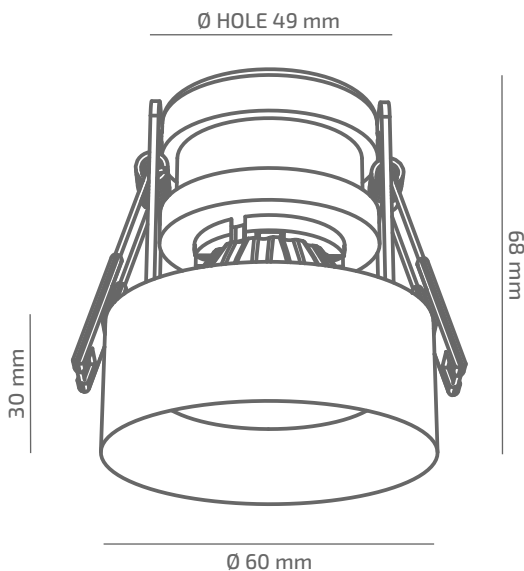

## ГАБАРИТНІ РОЗМІРИ

## СВІЛОТЕХНІЧНІ ХАРАКТЕРИСТИКИ

Джерело світла	LED
Світловий потік світильника	755 Lm
Потужність світильника	7.6 W
Колірна температура	3000 K
Індекс кольоропередачі	≥ 90
Крок МакАдам	3
Кут розкриття світлового пучка	10°
Тип кривої сили світла	КОНЦЕНТРОВАНА
Світлова віддача світильника	99 Lm/W
Коефіцієнт потужності	≥ 0.9
Дімінг	УТОЧНЮЙТЕ
Джерело живлення	В КОМПЛЕКТІ
Клас енергоспоживання	A+
Поворот по горизонталі	НІ
Поворот по вертикалі	НІ
Термін служби	50.000h (L80B10)
Напруга живлення	220-240 VAC 50/60 Hz
Коефіцієнт пульсацій	≤ 1 %
Клас електроізоляції	□
Виробник джерела живлення	KGP
Виробник світлового елемента	SAMSUNG

## ІНШІ ХАРАКТЕРИСТИКИ

Ступінь захисту	IP 20
Вага нетто	270 g
Вага брутто	320 g
Розмір упаковки	85 x 85 x 114 mm
Матеріали	АЛЮМІНІЙ, СТАЛЬ, ПОЛІКАРБОНАТ