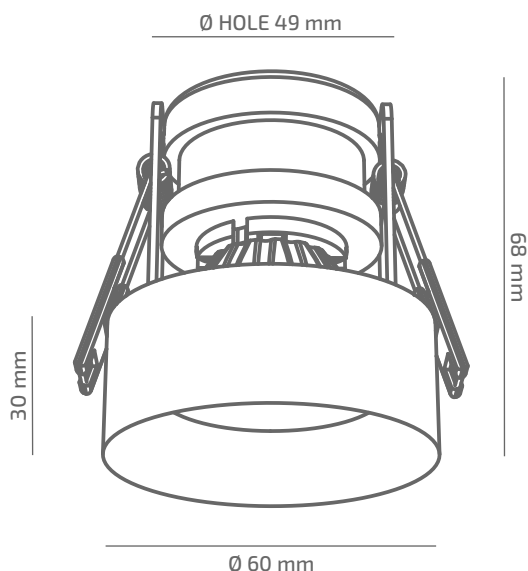

## ГАБАРИТНІ РОЗМІРИ

## ІНШІ ХАРАКТЕРИСТИКИ

Ступінь захисту	IP 20
Вага нетто	270 g
Вага брутто	320 g
Розмір упаковки	85 x 85 x 114 mm
Матеріали	АЛЮМІНІЙ, СТАЛЬ, ПОЛІКАРБОНАТ