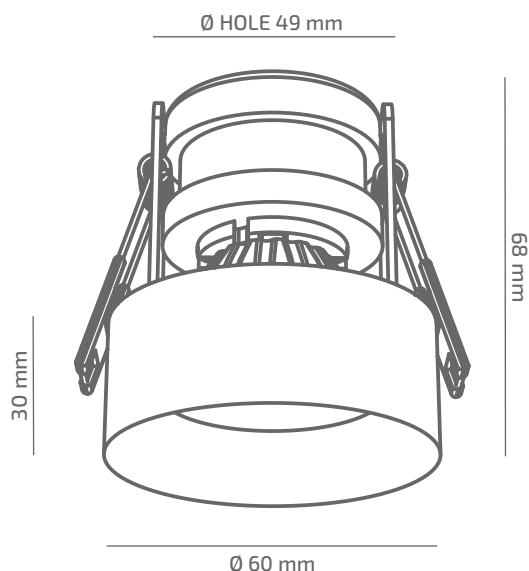

## ГАБАРИТНІ РОЗМІРИ

## ІНШІ ХАРАКТЕРИСТИКИ

Ступінь захисту	IP 20
Вага нетто	270 g
Вага брутто	320 g
Розмір упаковки	85 x 85 x 114 mm
Матеріали	АЛЮМІНІЙ, СТАЛЬ, ПОЛІКАРБОНАТ