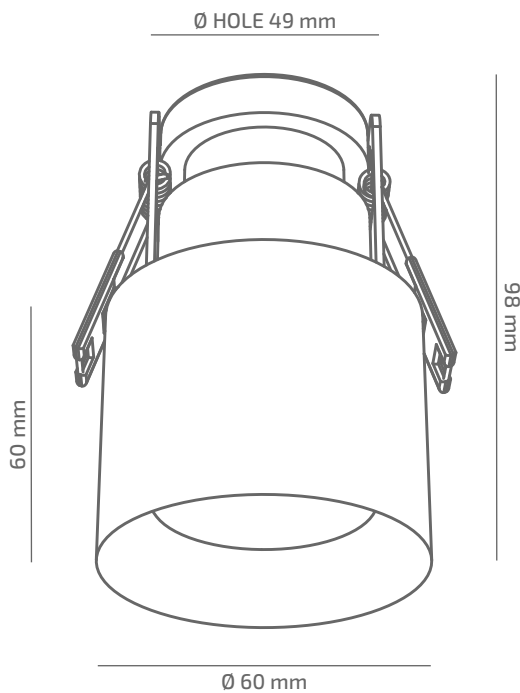

ЗОВНІШНІЙ ВИГЛЯД

ГАБАРИТНІ РОЗМІРИ

ВИРІБ

Назва	UNIQUE
Артикул	UN-CL-00740038RF490
Колір корпусу	БІЛИЙ/ЧОРНИЙ/RAL
Категорія	ВРІЗНІ

СВІЛОТЕХНІЧНІ ХАРАКТЕРИСТИКИ

Джерело світла	LED
Світловий потік світильника	790 Lm
Потужність світильника	7.6 W
Колірна температура	4000 K
Індекс кольоропередачі	≥ 90
Крок МакАдам	3
Кут розкриття світлового пучка	38°
Тип кривої сили світла	ГЛИБОКА
Світлова віддача світильника	104 Lm/W
Коефіцієнт потужності	≥0.99
Дімінг	УТОЧНЮЙТЕ
Джерело живлення	В КОМПЛЕКТІ
Клас енергоспоживання	A+
Поворот по горизонталі	НІ
Поворот по вертикалі	НІ
Термін служби	50.000h (L80B10)
Напруга живлення	220-240 VAC 50/60 Hz
Коефіцієнт пульсацій	≤ 1 %
Клас електроізоляції	□
Виробник джерела живлення	KGP
Виробник світлового елемента	SAMSUNG

ІНШІ ХАРАКТЕРИСТИКИ

Ступінь захисту	IP 20
Вага нетто	410 g
Вага брутто	460 g
Розмір упаковки	85 x 85 x 143 mm
Матеріали	АЛЮМІНІЙ, СТАЛЬ, ПОЛІКАРБОНАТ