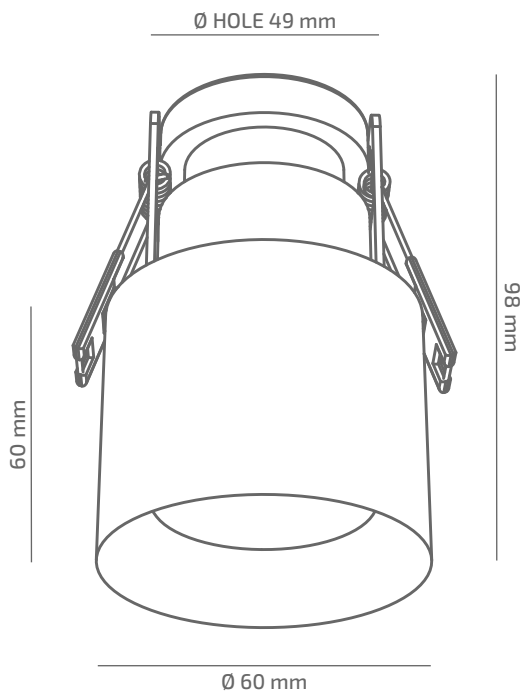

## ЗОВНІШНІЙ ВИГЛЯД

## ГАБАРИТНІ РОЗМІРИ

## СВІЛОТЕХНІЧНІ ХАРАКТЕРИСТИКИ

Джерело світла	LED
Світловий потік світильника	787 Lm
Потужність світильника	7.6 W
Колірна температура	4000 K
Індекс кольоропередачі	≥ 90
Крок МакАдам	3
Кут розкриття світлового пучка	23°
Тип кривої сили світла	ГЛИБОКА
Світлова віддача світильника	104 Lm/W
Коефіцієнт потужності	≥ 0.9
Дімінг	УТОЧНЮЙТЕ
Джерело живлення	В КОМПЛЕКТІ
Клас енергоспоживання	A+
Поворот по горизонталі	НІ
Поворот по вертикалі	НІ
Термін служби	50.000h (L80B10)
Напруга живлення	220-240 VAC 50/60 Hz
Коефіцієнт пульсацій	≤ 1 %
Клас електроізоляції	□
Виробник джерела живлення	KGP
Виробник світлового елемента	SAMSUNG

## ІНШІ ХАРАКТЕРИСТИКИ

Ступінь захисту	IP 20
Вага нетто	410 g
Вага брутто	460 g
Розмір упаковки	85 x 85 x 143 mm
Матеріали	АЛЮМІНІЙ, СТАЛЬ, ПОЛІКАРБОНАТ