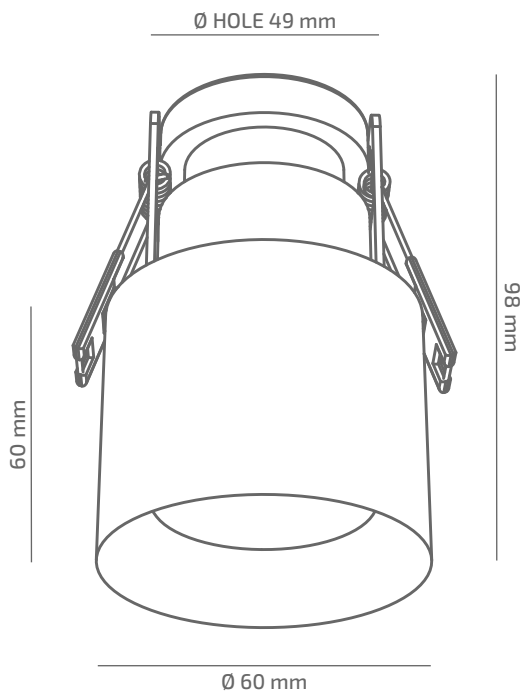

UNIQUE

ЗОВНІШНІЙ ВИГЛЯД

ГАБАРИТНІ РОЗМІРИ

ВИРІБ

Назва	UNIQUE
Артикул	UN-CL-00730038RF490
Колір корпусу	БІЛИЙ/ЧОРНИЙ/RAL
Категорія	ВРІЗНІ

СВІЛОТЕХНІЧНІ ХАРАКТЕРИСТИКИ

Джерело світла	LED
Світловий потік світильника	747 Lm
Потужність світильника	7.6 W
Колірна температура	3000 K
Індекс кольоропередачі	≥ 90
Крок МакАдам	3
Кут розкриття світлового пучка	38°
Тип кривої сили світла	ГЛИБОКА
Світлова віддача світильника	98 Lm/W
Коефіцієнт потужності	≥ 0.9
Дімінг	УТОЧНЮЙТЕ
Джерело живлення	В КОМПЛЕКТІ
Клас енергоспоживання	A+
Поворот по горизонталі	НІ
Поворот по вертикалі	НІ
Термін служби	50.000h (L80B10)
Напруга живлення	220-240 VAC 50/60 Hz
Коефіцієнт пульсацій	≤ 1 %
Клас електроізоляції	□
Виробник джерела живлення	KGP
Виробник світлового елемента	SAMSUNG

ІНШІ ХАРАКТЕРИСТИКИ

Ступінь захисту	IP 20
Вага нетто	410 g
Вага брутто	460 g
Розмір упаковки	85 x 85 x 143 mm
Матеріали	АЛЮМІНІЙ, СТАЛЬ, ПОЛІКАРБОНАТ