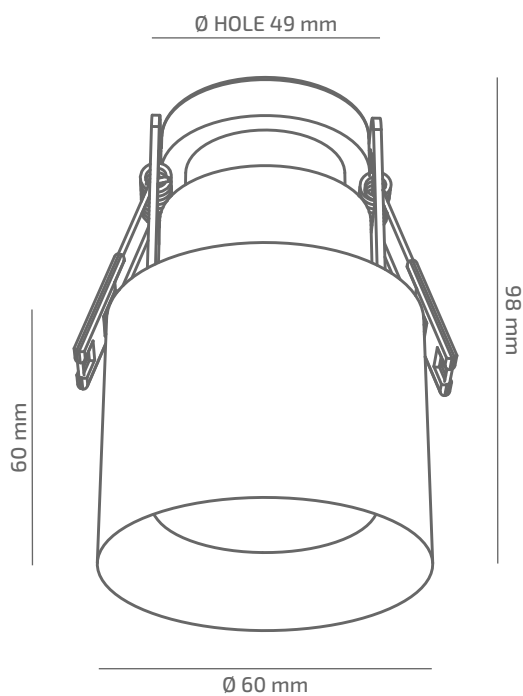

ЗОВНІШНІЙ ВИГЛЯД

ГАБАРИТНІ РОЗМІРИ

ВИРІБ

Назва	UNIQUE
Артикул	UN-CL-00730010RF390
Колір корпусу	БІЛИЙ/ЧОРНИЙ/RAL
Категорія	ВРІЗНІ

СВІЛОТЕХНІЧНІ ХАРАКТЕРИСТИКИ

Джерело світла	LED
Світловий потік світильника	755 Lm
Потужність світильника	7.6 W
Колірна температура	3000 K
Індекс кольоропередачі	≥ 90
Крок МакАдам	3
Кут розкриття світлового пучка	10°
Тип кривої сили світла	КОНЦЕНТРОВАНА
Світлова віддача світильника	99 Lm/W
Коефіцієнт потужності	≥ 0.9
Дімінг	УТОЧНЮЙТЕ
Джерело живлення	В КОМПЛЕКТІ
Клас енергоспоживання	A+
Поворот по горизонталі	НІ
Поворот по вертикалі	НІ
Термін служби	50.000h (L80B10)
Напруга живлення	220-240 VAC 50/60 Hz
Коефіцієнт пульсацій	≤ 1 %
Клас електроізоляції	□
Виробник джерела живлення	KGP
Виробник світлового елемента	SAMSUNG

ІНШІ ХАРАКТЕРИСТИКИ

Ступінь захисту	IP 20
Вага нетто	410 g
Вага брутто	460 g
Розмір упаковки	85 x 85 x 143 mm
Матеріали	АЛЮМІНІЙ, СТАЛЬ, ПОЛІКАРБОНАТ