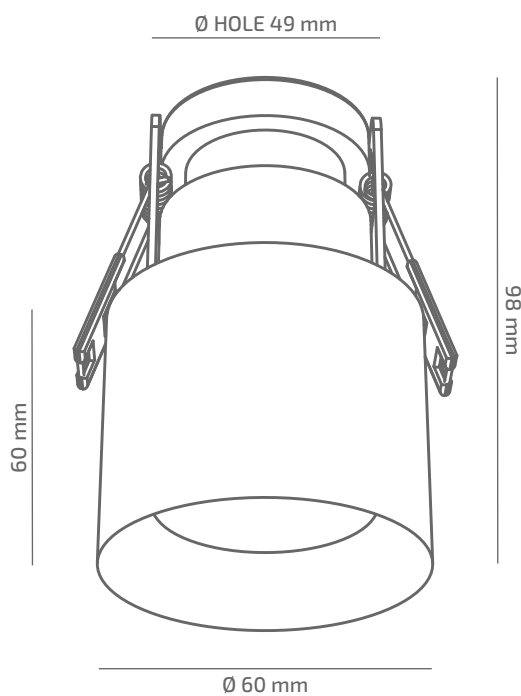

ЗОВНІШНІЙ ВИГЛЯД

ГАБАРИТНІ РОЗМІРИ

ВИРІБ

Назва	UNIQUE
Артикул	UN-CL-00727023RF390
Колір корпусу	БІЛИЙ/ЧОРНИЙ/RAL
Категорія	ВРІЗНІ

СВІЛОТЕХНІЧНІ ХАРАКТЕРИСТИКИ

Джерело світла	LED
Світловий потік світильника	711 Lm
Потужність світильника	7.6 W
Колірна температура	2700 K
Індекс кольоропередачі	≥ 90
Крок МакАдам	3
Кут розкриття світлового пучка	23°
Тип кривої сили світла	ГЛИБОКА
Світлова віддача світильника	94 Lm/W
Коефіцієнт потужності	≥ 0.9
Дімінг	УТОЧНЮЙТЕ
Джерело живлення	В КОМПЛЕКТІ
Клас енергоспоживання	A+
Поворот по горизонталі	НІ
Поворот по вертикалі	НІ
Термін служби	50.000h (L80B10)
Напруга живлення	220-240 VAC 50/60 Hz
Коефіцієнт пульсацій	≤ 1 %
Клас електроізоляції	
Виробник джерела живлення	KGP
Виробник світлового елемента	SAMSUNG

ІНШІ ХАРАКТЕРИСТИКИ

Ступінь захисту	IP 20
Вага нетто	410 g
Вага брутто	460 g
Розмір упаковки	85 x 85 x 143 mm
Матеріали	АЛЮМІНІЙ, СТАЛЬ, ПОЛІКАРБОНАТ