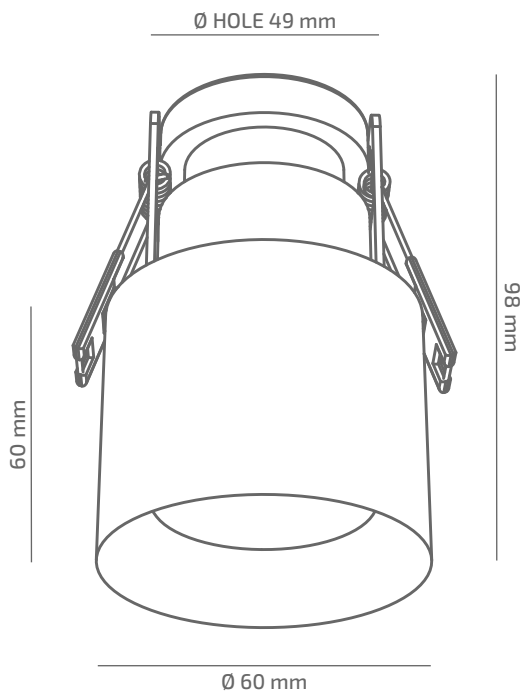

UNIQUE

ЗОВНІШНІЙ ВИГЛЯД

ГАБАРИТНІ РОЗМІРИ

ВИРІБ

Назва	UNIQUE
Артикул	UN-CL-00727010RF390
Колір корпусу	БІЛИЙ/ЧОРНИЙ/RAL
Категорія	ВРІЗНІ

СВІЛОТЕХНІЧНІ ХАРАКТЕРИСТИКИ

Джерело світла	LED
Світловий потік світильника	721 Lm
Потужність світильника	7.6 W
Колірна температура	2700 K
Індекс кольоропередачі	≥ 90
Крок МакАдам	3
Кут розкриття світлового пучка	10°
Тип кривої сили світла	КОНЦЕНТРОВАНА
Світлова віддача світильника	95 Lm/W
Коефіцієнт потужності	≥ 0.9
Дімінг	УТОЧНЮЙТЕ
Джерело живлення	В КОМПЛЕКТІ
Клас енергоспоживання	A+
Поворот по горизонталі	НІ
Поворот по вертикалі	НІ
Термін служби	50.000h (L80B10)
Напруга живлення	220-240 VAC 50/60 Hz
Коефіцієнт пульсацій	≤ 1 %
Клас електроізоляції	□
Виробник джерела живлення	KGP
Виробник світлового елемента	SAMSUNG

ІНШІ ХАРАКТЕРИСТИКИ

Ступінь захисту	IP 20
Вага нетто	410 g
Вага брутто	460 g
Розмір упаковки	85 x 85 x 143 mm
Матеріали	АЛЮМІНІЙ, СТАЛЬ, ПОЛІКАРБОНАТ